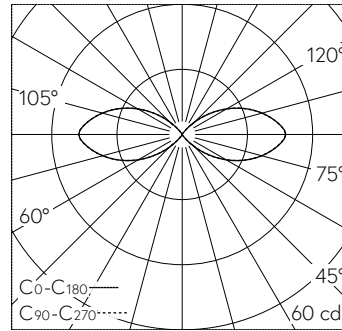

Scanner le code QR pour en savoir plus sur cet article sur www.neuco.ch

B 84 429K3
graphite - RAL 7024
LED 5 W 190 lm-h 3000 K
Convertisseur commutable on/off

IP65 IK08

Luminaire de jardin et d'allée avec sortie de lumière à 360°. Indice de protection IP65, étanche à la poussière et protégé contre les jets d'eau. Classe de protection I.

Diffusion libre avec grille de protection, 360°. Avec module à LED interchangeable, prévu pour une durée de vie d'au moins 100'000 heures et protégé contre la surchauffe. Livraison de modules LED et de pièces d'usure compatibles garantie pendant 20 ans. Avec Ultimate Driver® bloc d'alimentation LED 220-240 V, 0/50-60 Hz. Indice de protection IP 65. Luminaire en fonderie d'aluminium, aluminium et acier inoxydable Technologie de revêtement Unidure®, couleur graphite. Verre opale avec pas de vis. Sans porte, avec boîte de connexion intégrée et borne à 3 pôles 4 mm² pour raccordement du câble max. 3 x 2,5 mm². Avec socle à visser en acier galvanisé. Dimensions Ø 110 x 730 mm.

Garantie 5 ans.

LED 3000 K 5 W 190 lm-h / CIE Flux 1 17 50 50 100 / C11 selon DIN 5040

Caractéristiques techniques

Flux lumineux	190 lm-h
Puissance de raccordement	5 W
Rendement lumineux	38 lm-h/W
Flux lumineux du module	750 lm-c
Puissance du module	3,9 W
Précision des couleurs	-
Rendu des couleurs	CRI > 80
Maintien du flux lumineux	L90/B50 à 100'000 h (25 °C)
Température de couleur	3000 K

Autres informations

Sortie de lumière	à 360°
Tension de fonctionnement	220 - 240 V AC 50 / 60 Hz 176 - 264 V DC 0 Hz
Température de service	max. 45 °C
Poids	3.7 kg