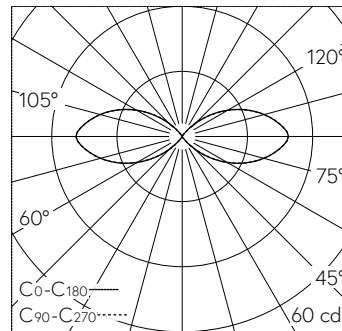

Scanner le code QR pour en savoir plus sur cet article sur www.neuco.ch

B 84 429AK4
argent - DB 702N
LED 5 W 195 lm-h 4000 K
Convertisseur commutable on/off

IP65 IK08

Luminaire de jardin et d'allée avec sortie de lumière à 360°. Indice de protection IP65 étanche à la poussière et protégé contre les jets d'eau. Classe de protection I.

Diffusion libre avec grille de protection, 360°. Avec module à LED interchangeable, prévu pour une durée de vie d'au moins 100'000 heures et protégé contre la surchauffe. Livraison de modules LED et de pièces d'usure compatibles garantie pendant 20 ans. Avec Ultimate Driver® bloc d'alimentation LED 220-240 V, 0/50-60 Hz. Indice de protection IP 65. Luminaire en fonderie d'aluminium, aluminium et acier inoxydable Technologie de revêtement Unidure®, couleur argent. Verre opale avec pas de vis. Sans porte, avec boîte de connexion intégrée et borne à 3 pôles 4 mm² pour raccordement du câble max. 3 x 2,5 mm². Avec socle à visser en acier galvanisé. Dimensions Ø 110 x 730 mm.

Garantie 5 ans.

LED 4000 K 5 W 195 lm-h / CIE Flux 1 17 50 50 100 / C11 selon DIN 5040

Caractéristiques techniques

Flux lumineux	195 lm-h
Puissance de raccordement	5 W
Rendement lumineux	39 lm-h/W
Flux lumineux du module	770 lm-c
Puissance du module	3,9 W
Précision des couleurs	-
Rendu des couleurs	CRI > 80
Maintien du flux lumineux	L90/B50 à 100'000 h (25 °C)
Température de couleur	4000 K

Autres informations

Sortie de lumière	à 360°
Tension de fonctionnement	220 – 240 V AC 50 / 60 Hz 176 – 264 V DC 0 Hz
Température de service	max. 45 °C
Poids	3,7 kg