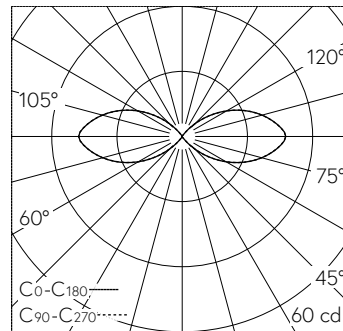

Scanner le code QR pour en savoir plus sur cet article sur www.neuco.ch

B 84 429AK3
argent - DB 702N
LED 5 W 190 lm-h 3000 K
Convertisseur commutable on/off

IP65 IK08

Luminaire de jardin et d'allée avec sortie de lumière à 360°. Indice de protection IP65 étanche à la poussière et protégé contre les jets d'eau. Classe de protection I.

Diffusion libre avec grille de protection, 360°. Avec module à LED interchangeable, prévu pour une durée de vie d'au moins 100'000 heures et protégé contre la surchauffe. Livraison de modules LED et de pièces d'usure compatibles garantie pendant 20 ans. Avec Ultimate Driver® bloc d'alimentation LED 220-240 V, 0/50-60 Hz. Indice de protection IP 65. Luminaire en fonderie d'aluminium, aluminium et acier inoxydable Technologie de revêtement Unidure®, couleur argent. Verre opale avec pas de vis. Sans porte, avec boîte de connexion intégrée et borne à 3 pôles 4 mm² pour raccordement du câble max. 3 x 2,5 mm². Avec socle à visser en acier galvanisé. Dimensions Ø 110 x 730 mm.

Garantie 5 ans.

LED 3000 K 5 W 190 lm-h / CIE Flux 1 17 50 50 100 / C11 selon DIN 5040

Caractéristiques techniques

Flux lumineux	190 lm-h
Puissance de raccordement	5 W
Rendement lumineux	38 lm-h/W
Flux lumineux du module	750 lm-c
Puissance du module	3,9 W
Précision des couleurs	-
Rendu des couleurs	CRI > 80
Maintien du flux lumineux	L90/B50 à 100'000 h (25 °C)
Température de couleur	3000 K

Autres informations

Sortie de lumière	à 360°
Tension de fonctionnement	220 – 240 V AC 50 / 60 Hz 176 – 264 V DC 0 Hz
Température de service	max. 45 °C
Poids	3.7 kg