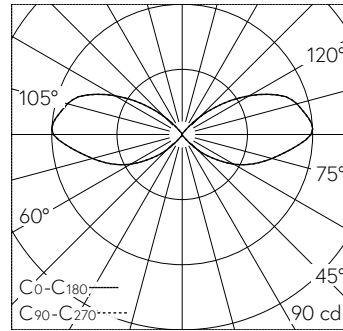

Luminaire de jardin et d'allée avec sortie de lumière unilatérale à 180°. Indice de protection IP65, étanche à la poussière et protégé contre les jets d'eau. Classe de protection I.

Diffusion libre avec grille de protection, 180°. Avec module à LED interchangeable, prévu pour une durée de vie d'au moins 100'000 heures et protégé contre la surchauffe. Livraison de modules LED et de pièces d'usure compatibles garantie pendant 20 ans. Avec Ultimate Driver® bloc d'alimentation LED 220-240 V, 0/50-60 Hz. Indice de protection IP 65. Luminaire en fonderie d'aluminium, aluminium et acier inoxydable Technologie de revêtement Unidure®, couleur graphite. Verre opale avec pas de vis. Sans porte, avec boîte de connexion intégrée et borne à 5 pôles 4 mm<sup>2</sup> pour raccordement du câble max. 5 x 2,5 mm<sup>2</sup>. Avec socle à visser en acier galvanisé. Dimensions Ø 110 x 730 mm.

Garantie 5 ans.

LED 3000 K 5 W 99 lm-h / CIE Flux 2 18 50 45 100 / C11 selon DIN 5040

**Caractéristiques techniques**

Flux lumineux	99 lm-h
Puissance de raccordement	5 W
Rendement lumineux	19.8 lm-h/W
Flux lumineux du module	750 lm-c
Puissance du module	3,9 W
Précision des couleurs	-
Rendu des couleurs	CRI > 80
Maintien du flux lumineux	L90/B50 à 100'000 h (25 °C)
Température de couleur	3000 K

**Autres informations**

Sortie de lumière	unilatérale à 180°
Tension de fonctionnement	220 - 240 V AC 50 / 60 Hz 176 - 264 V DC 0 Hz
Température de service	max. 45 °C
Poids	3.7 kg