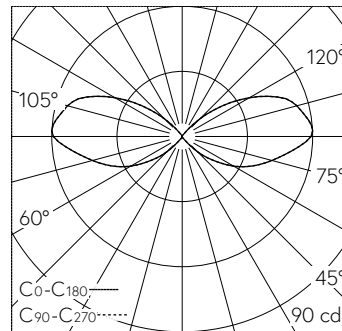

Scanner le code QR pour en savoir plus sur cet article sur www.neuco.ch

B 84 423AK3
argent - DB 702N
LED 5 W 99 lm-h 3000 K
Convertisseur commutable on/off

IP65 IK08

Luminaire de jardin et d'allée avec sortie de lumière unilatérale à 180°. Indice de protection IP65, étanche à la poussière et protégé contre les jets d'eau. Classe de protection I.

Diffusion libre avec grille de protection, 180°. Avec module à LED interchangeable, prévu pour une durée de vie d'au moins 100'000 heures et protégé contre la surchauffe. Livraison de modules LED et de pièces d'usure compatibles garantie pendant 20 ans. Avec Ultimate Driver® bloc d'alimentation LED 220-240 V, 0/50-60 Hz. Indice de protection IP 65. Luminaire en fonderie d'aluminium, aluminium et acier inoxydable Technologie de revêtement Unidure®, couleur argent. Verre opale avec pas de vis. Sans porte, avec boîte de connexion intégrée et borne à 5 pôles 4 mm² pour raccordement du câble max. 5 x 2,5 mm². Avec socle à visser en acier galvanisé. Dimensions Ø 110 x 730 mm.

Garantie 5 ans.

LED 3000 K 5 W 99 lm-h / CIE Flux 2 18 50 45 100 / C11 selon DIN 5040

Caractéristiques techniques

Flux lumineux	99 lm-h
Puissance de raccordement	5 W
Rendement lumineux	19.8 lm-h/W
Flux lumineux du module	750 lm-c
Puissance du module	3,9 W
Précision des couleurs	-
Rendu des couleurs	CRI > 80
Maintien du flux lumineux	L90/B50 à 100'000 h (25 °C)
Température de couleur	3000 K

Autres informations

Sortie de lumière	unilatérale à 180°
Tension de fonctionnement	220 - 240 V AC 50 / 60 Hz 176 - 264 V DC 0 Hz
Température de service	max. 45 °C
Poids	3.7 kg