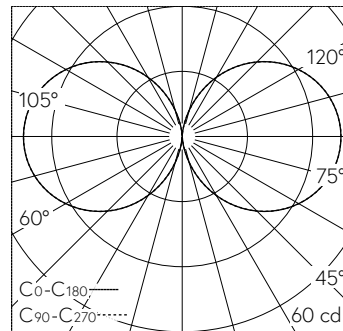

Scanner le code QR pour en savoir plus sur cet article sur www.neuco.ch

B 84 417AK3
argent - DB 702N
LED 5 W 463 lm-h 3000 K
Convertisseur commutable on/off

IP65 IK05

Luminaire de jardin et d'allée avec sortie de lumière à 360° et répartition lumineuse libre.
Indice de protection IP65 étanche à la poussière et protégé contre les jets d'eau
Classe de protection I.

Diffusion libre. Avec module à LED interchangeable, prévu pour une durée de vie d'au moins 100'000 heures et protégé contre la surchauffe. Livraison de modules LED et de pièces d'usure compatibles garantie pendant 20 ans. Avec Ultimate Driver® bloc d'alimentation LED 220-240 V, 0/50-60 Hz. Indice de protection IP 65. Luminaire en fonderie d'aluminium, aluminium et acier inoxydable Technologie de revêtement Unidure®, couleur argent. Verre opale avec pas de vis. Sans porte, avec boîte de connexion intégrée et borne à 3 pôles 4 mm² pour raccordement du câble max. 3 x 2,5 mm². Avec socle à visser en acier galvanisé. Dimensions Ø 110 x 730 mm.

Garantie 5 ans.

LED 3000 K 5 W 463 lm-h / CIE Flux 13 37 66 50 100 / C11 selon DIN 5040

Caractéristiques techniques

Flux lumineux	463 lm-h
Puissance de raccordement	5 W
Rendement lumineux	92.6 lm-h/W
Flux lumineux du module	750 lm-c
Puissance du module	3,9 W
Précision des couleurs	-
Rendu des couleurs	CRI > 80
Maintien du flux lumineux	L90/B50 à 100'000 h (25 °C)
Température de couleur	3000 K

Autres informations

Sortie de lumière	à 360°
Répartition lumineuse	libre
Tension de fonctionnement	220 - 240 V AC 50 / 60 Hz 176 - 264 V DC 0 Hz
Température de service	max. 50 °C
Poids	3.2 kg