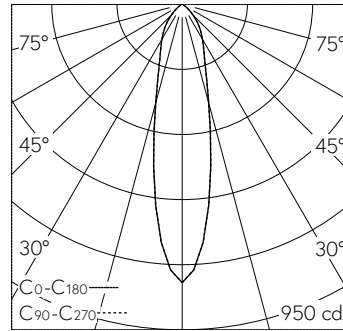

Scanner le code QR pour en savoir plus sur cet article sur www.neuco.ch

B 84 393K3
graphite - RAL 7024
3 x LED 14 W 978 lm-h 3000 K
Convertisseur commutable on/off

IP65 IK07

Luminaire de jardin avec répartition lumineuse symétrique. Indice de protection IP65, étanche à la poussière et protégé contre les jets d'eau (Câble de raccordement IPX4) Classe de protection II.

Constant Optics®: Système optique efficace qui ne connaît presque aucune usure. Avec module à LED interchangeable, prévu pour une durée de vie d'au moins 150'000 heures et protégé contre la surchauffe. Livraison de modules LED et de pièces d'usure compatibles garantie pendant 20 ans. Avec bloc d'alimentation LED 220-240 V, 50/60 Hz. Indice de protection Luminaire: IP 65. Fiche d'alimentation: Indice de protection IP X4. Le boîtier du luminaire avec piquet est fabriqué en matière synthétique polyamide renforcé à la fibre de verre. Couleur graphite. Verre de sécurité clair. Surface du réflecteur en aluminium pur anodisé. Inclinaison -30°/+90°. Réglage de position sans outil. Avec câble de raccordement, longueur 5 m avec fiche. Longueur du câble entre le distributeur et chaque projecteur 3 m. Dimensions: 55 x 110 x 100 mm.

Garantie 5 ans.

h [m]	D [m] 24°	E (0°)
1	0.43	812
2	0.85	203
3	1.28	90
4	1.70	51
5	2.13	32

LED 3000 K 14 W 978 lm-h 26° / CIE Flux 85 98 100 100 100 / A70 selon DIN 5040

Caractéristiques techniques

Flux lumineux	978 lm-h
Puissance de raccordement	14 W
Rendement lumineux	68.4 lm-h/W
Flux lumineux du module	1485 lm-c
Puissance du module	12,0 W
Précision des couleurs	-
Rendu des couleurs	CRI > 90
Maintien du flux lumineux	L90/B50 à 150'000 h (25 °C)
Température de couleur	3000 K