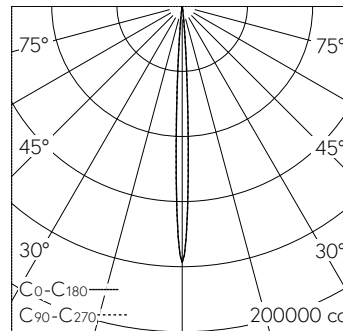

Scanner le code QR pour en savoir plus sur cet article sur www.neuco.ch

B 84 331K3
graphite - RAL 7024
LED 60 W 2036 lm-h 3000 K
Convertisseur DALI pilotable

Projecteur avec répartition symétrique-très-intensive. Indice de protection IP65, étanche à la poussière et protégé contre les jets d'eau. Classe de protection I.

Répartition lumineuse concentrée avec grille intégrée pour réduction de la lumière parasite. angle de diffusion à demi-intensité 5°, Avec module à LED interchangeable, prévu pour une durée de vie d'au moins 200'000 heures et protégé contre la surchauffe. Livraison de modules LED et de pièces d'usure compatibles garantie pendant 20 ans. Avec bloc d'alimentation à LED, pour pilotage DALI, 220-240 V, 0/50-60 Hz. Indice de protection IP 65. Luminaire en fonderie d'aluminium, aluminium et acier inoxydable Technologie de revêtement Unidure®, couleur graphite. Verre de sécurité clair. Surface du réflecteur en aluminium pur anodisé. Grille de défilement intérieure en polyamide renforcé à la fibre de verre. Couleur noir. Avec câble de raccordement X05BQ-F 5 G 1 mm², longueur 1 m. Dimensions: 250 x 350 x 140 mm.

Garantie 5 ans.

PUSH, switchDIM et Touch-DIM® ne sont pas pris en charge.