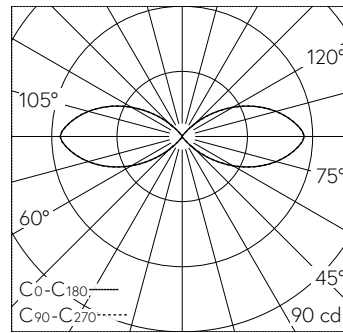

Scanner le code QR pour en savoir plus sur cet article sur www.neuco.ch

B 84 323K3
graphite - RAL 7024
LED 9.5 W 355 lm-h 3000 K
Convertisseur DALI pilotable

IP65 IK09

Luminaire de jardin et d'allée avec sortie de lumière à 360°. Indice de protection IP65 étanche à la poussière et protégé contre les jets d'eau. Classe de protection I.

Diffusion libre avec grille de protection, 360°. Avec module à LED interchangeable, prévu pour une durée de vie d'au moins 200'000 heures et protégé contre la surchauffe. Livraison de modules LED et de pièces d'usure compatibles garantie pendant 20 ans. Avec bloc d'alimentation à LED, pour pilotage DALI, 220-240 V, 0/50-60 Hz. Indice de protection IP 65. Luminaire en fonderie d'aluminium, aluminium et acier inoxydable Technologie de revêtement Unidure®, couleur graphite. Verre opale avec pas de vis. Sans porte, avec boîte de connexion intégrée et borne à 5 pôles 4 mm² pour raccordement du câble max. 5 x 2,5 mm². Avec pièce à enterrer en acier, galvanisé, longueur environ 380 mm. Dimensions Ø 140 x 900 mm.

Garantie 5 ans.

PUSH, switchDIM et Touch-DIM® ne sont pas pris en charge.

LED 3000 K 9.5 W 355 lm-h / CIE Flux 1 16 50 50 100 / C11 selon DIN 5040

Caractéristiques techniques

Flux lumineux	355 lm-h
Puissance de raccordement	9.5 W
Rendement lumineux	36.6 lm-h/W
Flux lumineux du module	1475 lm-c
Puissance du module	7,9 W
Précision des couleurs	-
Rendu des couleurs	CRI > 80
Maintien du flux lumineux	L50/B50 à 200'000 h (25 °C)
Température de couleur	3000 K

Autres informations

Sortie de lumière	à 360°
Tension de fonctionnement	220 – 240 V AC 50 / 60 Hz 176 – 276 V DC 0 Hz
Température de service	max. 50 °C
Poids	8.35 kg