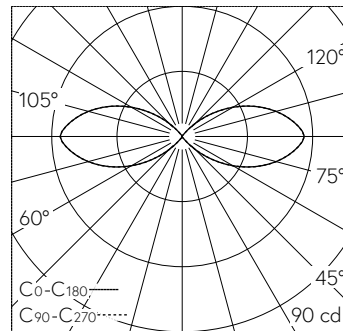

Diffusion libre avec grille de protection, 360°. Avec module à LED interchangeable, prévu pour une durée de vie d'au moins 200'000 heures et protégé contre la surchauffe. Livraison de modules LED et de pièces d'usure compatibles garantie pendant 20 ans. Avec bloc d'alimentation à LED, pour pilotage DALI, 220-240 V, 0/50-60 Hz. Indice de protection IP 65. Luminaire en fonderie d'aluminium, aluminium et acier inoxydable Technologie de revêtement Unidure®, couleur argent. Verre opale avec pas de vis. Sans porte, avec boîte de connexion intégrée et borne à 5 pôles 4 mm² pour raccordement du câble max. 5 x 2,5 mm². Avec pièce à enterrer en acier, galvanisé, longueur environ 380 mm. Dimensions Ø 140 x 900 mm.

Garantie 5 ans.

PUSH, switchDIM et Touch-DIM® ne sont pas pris en charge.

LED 3000 K 9.5 W 355 lm-h / CIE Flux 1 16 50 50 100 / C11 selon DIN 5040

Caractéristiques techniques

Flux lumineux	355 lm-h
Puissance de raccordement	9.5 W
Rendement lumineux	36.6 lm-h/W
Flux lumineux du module	1475 lm-c
Puissance du module	7.9 W
Précision des couleurs	-
Rendu des couleurs	CRI > 80
Maintien du flux lumineux	L50/B50 à 200'000 h (25 °C)
Température de couleur	3000 K

Autres informations

Sortie de lumière	à 360°
Tension de fonctionnement	220 - 240 V AC 50 / 60 Hz 176 - 276 V DC 0 Hz
Température de service	max. 50 °C
Poids	8.35 kg