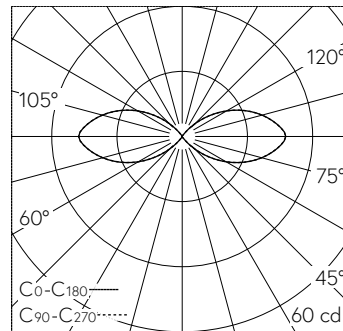

Scanner le code QR pour en savoir plus sur cet article sur www.neuco.ch

B 84 322K3
graphite - RAL 7024
LED 5 W 190 lm-h 3000 K
Convertisseur commutable on/off

IP65 IK08

Luminaire de jardin et d'allée avec sortie de lumière à 360°. Indice de protection IP65 étanche à la poussière et protégé contre les jets d'eau. Classe de protection I.

Diffusion libre avec grille de protection, 360°. Avec module à LED interchangeable, prévu pour une durée de vie d'au moins 100'000 heures et protégé contre la surchauffe. Livraison de modules LED et de pièces d'usure compatibles garantie pendant 20 ans. Avec Ultimate Driver® bloc d'alimentation LED 220-240 V, 0/50-60 Hz. Indice de protection IP 65. Luminaire en fonderie d'aluminium, aluminium et acier inoxydable Technologie de revêtement Unidure®, couleur graphite. Verre opale avec pas de vis. Sans porte, avec boîte de connexion intégrée et borne à 3 pôles 4 mm² pour raccordement du câble max. 3 x 2,5 mm². Avec pièce à enterrer en acier, galvanisé, longueur environ 380 mm. Dimensions Ø 110 x 730 mm.

Garantie 5 ans.

LED 3000 K 5 W 190 lm-h / CIE Flux 1 17 50 50 100 / C11 selon DIN 5040

Caractéristiques techniques

Flux lumineux	190 lm-h
Puissance de raccordement	5 W
Rendement lumineux	38 lm-h/W
Flux lumineux du module	750 lm-c
Puissance du module	3,9 W
Précision des couleurs	-
Rendu des couleurs	CRI > 80
Maintien du flux lumineux	L90/B50 à 100'000 h (25 °C)
Température de couleur	3000 K

Autres informations

Sortie de lumière	à 360°
Tension de fonctionnement	220 - 240 V AC 50 / 60 Hz 176 - 264 V DC 0 Hz
Température de service	max. 45 °C
Poids	5.15 kg