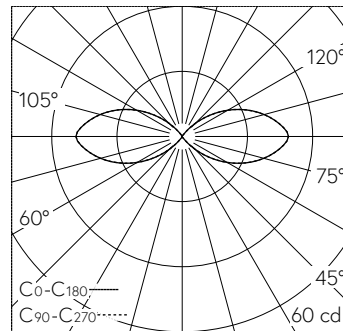

Scanner le code QR pour en savoir plus sur cet article sur www.neuco.ch

B 84 322AK4
argent - DB 702N
LED 5 W 195 lm-h 4000 K
Convertisseur commutable on/off

IP65 IK08

Luminaire de jardin et d'allée avec sortie de lumière à 360°. Indice de protection IP65, étanche à la poussière et protégé contre les jets d'eau. Classe de protection I.

Diffusion libre avec grille de protection, 360°. Avec module à LED interchangeable, prévu pour une durée de vie d'au moins 100'000 heures et protégé contre la surchauffe. Livraison de modules LED et de pièces d'usure compatibles garantie pendant 20 ans. Avec Ultimate Driver® bloc d'alimentation LED 220-240 V, 0/50-60 Hz. Indice de protection IP 65. Luminaire en fonderie d'aluminium, aluminium et acier inoxydable Technologie de revêtement Unidure®, couleur argent. Verre opale avec pas de vis. Sans porte, avec boîte de connexion intégrée et borne à 3 pôles 4 mm² pour raccordement du câble max. 3 x 2,5 mm². Avec pièce à enterrer en acier, galvanisé, longueur environ 380 mm. Dimensions Ø 110 x 730 mm.

Garantie 5 ans.

LED 4000 K 5 W 195 lm-h / CIE Flux 1 17 50 50 100 / C11 selon DIN 5040

Caractéristiques techniques

Flux lumineux	195 lm-h
Puissance de raccordement	5 W
Rendement lumineux	39 lm-h/W
Flux lumineux du module	770 lm-c
Puissance du module	3,9 W
Précision des couleurs	-
Rendu des couleurs	CRI > 80
Maintien du flux lumineux	L90/B50 à 100'000 h (25 °C)
Température de couleur	4000 K

Autres informations

Sortie de lumière	à 360°
Tension de fonctionnement	220 – 240 V AC 50 / 60 Hz 176 – 264 V DC 0 Hz
Température de service	max. 45 °C
Poids	5.15 kg