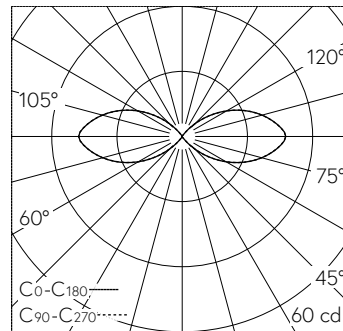

Scanner le code QR pour en savoir plus sur cet article sur www.neuco.ch

B 84 322AK3
argent - DB 702N
LED 5 W 190 lm-h 3000 K
Convertisseur commutable on/off

IP65 IK08

Luminaire de jardin et d'allée avec sortie de lumière à 360°. Indice de protection IP65 étanche à la poussière et protégé contre les jets d'eau. Classe de protection I.

Diffusion libre avec grille de protection, 360°. Avec module à LED interchangeable, prévu pour une durée de vie d'au moins 100'000 heures et protégé contre la surchauffe. Livraison de modules LED et de pièces d'usure compatibles garantie pendant 20 ans. Avec Ultimate Driver® bloc d'alimentation LED 220-240 V, 0/50-60 Hz. Indice de protection IP 65. Luminaire en fonderie d'aluminium, aluminium et acier inoxydable Technologie de revêtement Unidure®, couleur argent. Verre opale avec pas de vis. Sans porte, avec boîte de connexion intégrée et borne à 3 pôles 4 mm² pour raccordement du câble max. 3 x 2,5 mm². Avec pièce à enterrer en acier, galvanisé, longueur environ 380 mm. Dimensions Ø 110 x 730 mm.

Garantie 5 ans.

LED 3000 K 5 W 190 lm-h / CIE Flux 1 17 50 50 100 / C11 selon DIN 5040

Caractéristiques techniques

Flux lumineux	190 lm-h
Puissance de raccordement	5 W
Rendement lumineux	38 lm-h/W
Flux lumineux du module	750 lm-c
Puissance du module	3,9 W
Précision des couleurs	-
Rendu des couleurs	CRI > 80
Maintien du flux lumineux	L90/B50 à 100'000 h (25 °C)
Température de couleur	3000 K

Autres informations

Sortie de lumière	à 360°
Tension de fonctionnement	220 – 240 V AC 50 / 60 Hz 176 – 264 V DC 0 Hz
Température de service	max. 45 °C
Poids	5.15 kg