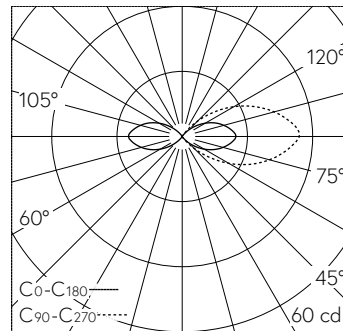

Scanner le code QR pour en savoir plus sur cet article sur www.neuco.ch

B 84 316K3
graphite - RAL 7024
LED 5 W 99 lm-h 3000 K
Convertisseur commutable on/off

IP65 IK08

Luminaire de jardin et d'allée avec sortie de lumière unilatérale à 180°. Indice de protection IP65 étanche à la poussière et protégé contre les jets d'eau. Classe de protection I.

Diffusion libre avec grille de protection, 180°. Avec module à LED interchangeable, prévu pour une durée de vie d'au moins 100'000 heures et protégé contre la surchauffe. Livraison de modules LED et de pièces d'usure compatibles garantie pendant 20 ans. Avec Ultimate Driver® bloc d'alimentation LED 220-240 V, 0/50-60 Hz. Indice de protection IP 65. Luminaire en fonderie d'aluminium, aluminium et acier inoxydable Technologie de revêtement Unidure®, couleur graphite. Verre opale avec pas de vis. Sans porte, avec boîte de connexion intégrée et borne à 3 pôles 4 mm² pour raccordement du câble max. 3 x 2,5 mm². Avec pièce à enterrer en acier, galvanisé, longueur environ 380 mm. Dimensions Ø 110 x 730 mm.

Garantie 5 ans.

LED 3000 K 5 W 99 lm-h / CIE Flux 1 16 49 49 100 / C11 selon DIN 5040

Caractéristiques techniques

Flux lumineux	99 lm-h
Puissance de raccordement	5 W
Rendement lumineux	19.8 lm-h/W
Flux lumineux du module	750 lm-c
Puissance du module	3,9 W
Précision des couleurs	-
Rendu des couleurs	CRI > 80
Maintien du flux lumineux	L90/B50 à 100'000 h (25 °C)
Température de couleur	3000 K

Autres informations

Sortie de lumière	unilatérale à 180°
Tension de fonctionnement	220 - 240 V AC 50 / 60 Hz 176 - 264 V DC 0 Hz
Température de service	max. 45 °C
Poids	5.25 kg