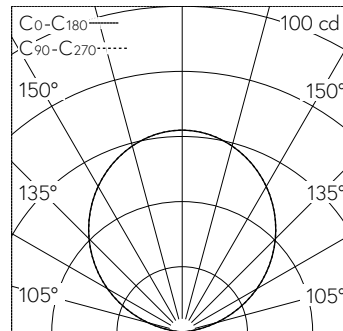

Scanner le code QR pour en savoir plus sur cet article sur www.neuco.ch

B 84 289K4

Matière acier inoxydable (matériau no. 1.4301)
LED 4.1 W 172 lm-h 4000 K
Convertisseur commutable on/off

IK10

Luminaire à encastrer dans le sol avec répartition lumineuse libre. Classe de protection I.

Luminaire d'orientation. angle de diffusion à demi-intensité. Avec module à LED interchangeable, prévu pour une durée de vie d'au moins 100'000 heures et protégé contre la surchauffe. Livraison de modules LED et de pièces d'usure compatibles garantie pendant 20 ans. Avec Ultimate Driver® bloc d'alimentation LED 220-240 V, 0/50-60 Hz. Indice de protection IP 68 10 m. Armature et boîtier d'encastrement en aluminium très résistant à la corrosion. Technologie de revêtement Tricoat® Anneau absorbant la pression en matière synthétique renforcé à la fibre de verre. Anneau de finition en acier inoxydable, Matériau No. 1.430. Verre de sécurité blanc. 1,8 m câble de raccordement résistant à l'eau O7RN8-F 3 G 1 mm² avec stoppe-eau intégré et gaine d'installation en PVC 1,2 m. Diamètre 205 mm, profondeur d'encastrement 220 mm. Réserve Ø 250 mm.

Garantie 5 ans.

Un premier nettoyage est nécessaire après le montage du luminaire..

Sur demande, ce luminaire est également livrable avec des couleurs de LED verte, bleue, ambre et rouge.

5	14.28	2
4	11.43	4
3	8.57	7
2	5.71	15
1	2.86	62
h [m]	D [m] 110°	E (0°)

LED 4000 K 4.1 W 172 lm-h 110° / CIE Flux 0 0 0 100 / E83 selon DIN 5040

Caractéristiques techniques

Flux lumineux	172 lm-h
Puissance de raccordement	4.1 W
Rendement lumineux	42 lm-h/W
Flux lumineux du module	565 lm-c
Puissance du module	3,0 W
Précision des couleurs	-
Rendu des couleurs	CRI > 80
Maintien du flux lumineux	L90/B50 à 100'000 h (25 °C)
Température de couleur	4000 K