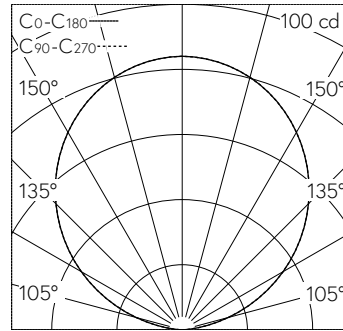

Scanner le code QR pour en savoir plus sur cet article sur www.neuco.ch

B 84 286RK27

Matière acier inoxydable (matériau no. 1.4301)
LED 3.9 W 233 lm-h 2700 K
Convertisseur commutable on/off

IK10

Luminaire à encastrer dans le sol avec répartition lumineuse libre. Classe de protection I.

Verre antidérapant selon DIN B 51 130 R 13, mat. Luminaire d'orientation. Avec module à LED interchangeable, prévu pour une durée de vie d'au moins 100'000 heures et protégé contre la surchauffe. Livraison de modules LED et de pièces d'usure compatibles garantie pendant 20 ans. Avec Ultimate Driver® bloc d'alimentation LED 220-240 V, 0/50-60 Hz. Indice de protection IP 68 10 m. Armature et boîtier d'encastrement en aluminium très résistant à la corrosion. Technologie de revêtement Tricoat® Cadre absorbant la pression en matière synthétique renforcée de fibre de verre. Cadre de finition en acier inoxydable, matériau No. 1.4301. 1,8 m câble de raccordement résistant à l'eau 07RN8-F 3 G 1 mm² avec stoppe-eau intégré et gaine d'installation en PVC 1,2 m. Dimensions: 185 x 185 mm. Profondeur d'encastrement :170 mm, réservation :180 x 180 mm.

Garantie 5 ans.

Un premier nettoyage est nécessaire après le montage du luminaire..

Sur demande, ce luminaire est également livrable avec des couleurs de LED verte, bleue, ambre et rouge.

5	14.28	3
4	11.43	5
3	8.57	9
2	5.71	21
1	2.86	84
h [m]	D [m] 110°	E (0°)

LED 2700 K 3.9 W 233 lm-h 110° / CIE Flux 0 0 0 100 / E83 selon DIN 5040

Caractéristiques techniques

Flux lumineux	233 lm-h
Puissance de raccordement	3.9 W
Rendement lumineux	59.7 lm-h/W
Flux lumineux du module	560 lm-c
Puissance du module	2,8 W
Précision des couleurs	-
Rendu des couleurs	CRI > 80
Maintien du flux lumineux	L90/B50 à 100'000 h (25 °C)
Température de couleur	2700 K