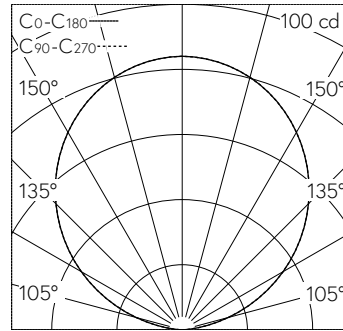

Scanner le code QR pour en savoir plus sur cet article sur www.neuco.ch

B 84 286K27

Matière acier inoxydable (matériau no. 1.4301)
LED 3.9 W 233 lm-h 2700 K
Convertisseur commutable on/off

IK10

Luminaire à encastrer dans le sol avec répartition lumineuse libre. Classe de protection I.

Luminaire d'orientation. Avec module à LED interchangeable, prévu pour une durée de vie d'au moins 100'000 heures et protégé contre la surchauffe. Livraison de modules LED et de pièces d'usure compatibles garantie pendant 20 ans. Avec Ultimate Driver® bloc d'alimentation LED 220-240 V, 0/50-60 Hz. Indice de protection IP 68 10 m. Armature et boîtier d'encastrement en aluminium très résistant à la corrosion. Technologie de revêtement Tricoat® Cadre absorbant la pression en matière synthétique renforcée de fibre de verre. Cadre de finition en acier inoxydable, matériau No. 1.4301. Verre de sécurité blanc. 1,8 m câble de raccordement résistant à l'eau 07RN8-F 3 G 1 mm² avec stoppeau intégré et gaine d'installation en PVC 1,2 m. Dimensions: 185 x 185 mm. Profondeur d'encastrement :170 mm, réservation :180 x 180 mm.

Garantie 5 ans.

Un premier nettoyage est nécessaire après le montage du luminaire..

Sur demande, ce luminaire est également livrable avec des couleurs de LED verte, bleue, ambre et rouge.

5	14.28	3
4	11.43	5
3	8.57	9
2	5.71	21
1	2.86	84
h [m]	D [m] 110°	E (0°)

LED 2700 K 3.9 W 233 lm-h 110° / CIE Flux 0 0 0 100 / E83 selon DIN 5040

Caractéristiques techniques

Flux lumineux	233 lm-h
Puissance de raccordement	3.9 W
Rendement lumineux	59.7 lm-h/W
Flux lumineux du module	560 lm-c
Puissance du module	2,8 W
Précision des couleurs	-
Rendu des couleurs	CRI > 80
Maintien du flux lumineux	L90/B50 à 100'000 h (25 °C)
Température de couleur	2700 K