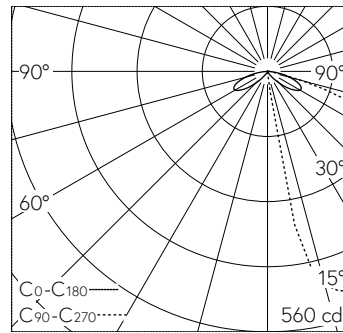

Scanner le code QR pour en savoir plus sur cet article sur www.neuco.ch

B 84 176AK3
argent - DB 702N
LED 13.6 W 851 lm-h 3000 K
Convertisseur commutable on/off

IP65 IK00

Luminaire de jardin et d'allée avec sortie de lumière dirigée vers le bas et répartition lumineuse elliptique. Indice de protection IP65, étanche à la poussière et protégé contre les jets d'eau. Classe de protection I.

Éclairage elliptique, défilé. Dark Sky: Part de flux lumineux dans la moitié supérieure < 1%. Avec module LED interchangeable d'une durée de vie moyenne de > 200.000 heures (L80B50 pour $t_a = 25^\circ\text{C}$). Garantie de réapprovisionnement du module LED et des pièces d'usure compatibles pendant 20 ans. Avec bloc d'alimentation LED 220-240 V, 0/50-60 Hz. Indice de protection IP 65. Luminaire en fonderie d'aluminium, aluminium et acier inoxydable Technologie de revêtement Tricoat®, couleur argent. Verre de sécurité à structure optique. Avec socle à visser en acier galvanisé. Avec connecteur pour le câble de raccordement au secteur jusqu'à $\varnothing 7-12$ mm, max. $3 \times 2,5$ mm². Hauteur hors sol du luminaire 355 mm. Garantie 5 ans.

LED 3000 K 13.6 W 851 lm-h / CIE Flux 34 70 93 100 100 / A30 selon DIN 5040

Caractéristiques techniques

Flux lumineux	851 lm-h
Puissance de raccordement	13.6 W
Rendement lumineux	47.8 lm-h/W
Flux lumineux du module	2255 lm-c
Puissance du module	11,6 W
Précision des couleurs	-
Rendu des couleurs	CRI > 80
Maintien du flux lumineux	L70/B50 à 200'000 h (25 °C)
Température de couleur	3000 K

Autres informations

Sortie de lumière	dirigée vers le bas
Répartition lumineuse	elliptique
Tension de fonctionnement	220 - 240 V AC 50 / 60 Hz 176 - 280 V DC 0 Hz
Température de service	max. 45 °C
Poids	2.55 kg