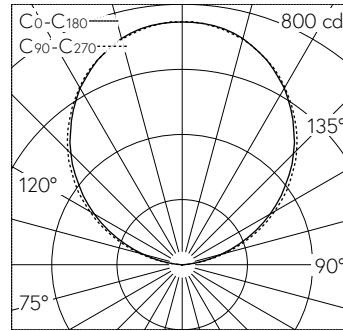

5	14.28	14.83	30
4	11.43	11.86	47
3	8.57	8.90	83
2	5.71	5.93	186
1	2.86	2.97	746
h [m]	D [m] 110°	D [m] 112°	E (0°)

LED 4000 K 35.6 W 2086 lm-h 110°/112° / CIE Flux 0 2 19 0 100 / E83 selon DIN 5040

Caractéristiques techniques

Flux lumineux	2086 lm-h
Puissance de raccordement	35.6 W
Rendement lumineux	58.6 lm-h/W
Flux lumineux du module	6060 lm-c
Puissance du module	31,6 W
Précision des couleurs	-
Rendu des couleurs	CRI > 80
Maintien du flux lumineux	L90/B50 à 100'000 h (25 °C)
Température de couleur	4000 K

Autres informations

Répartition lumineuse	libre
Tension de fonctionnement	220 – 240 V AC/DC 0 / 50 / 60 Hz
Résistance à la pression	autorisant le roulement à 1000 kg
Température de service	max. 40 °C
Poids	9.4 kg
Drainage	nécessaire