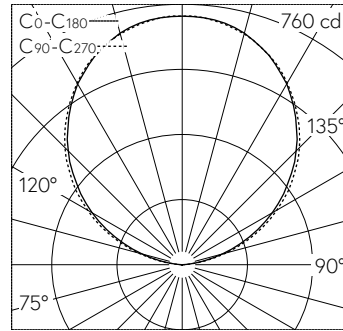

5	14.28	14.83	29
4	11.43	11.86	45
3	8.57	8.90	81
2	5.71	5.93	181
1	2.86	2.97	725
h [m]	D [m] 110°	D [m] 112°	E (0°)

LED 3000 K 35.6 W 2029 lm-h 110°/112° / CIE Flux 0 2 19 0 100 / E83 selon DIN 5040

Caractéristiques techniques

Flux lumineux	2029 lm-h
Puissance de raccordement	35.6 W
Rendement lumineux	57 lm-h/W
Flux lumineux du module	5900 lm-c
Puissance du module	31,6 W
Précision des couleurs	-
Rendu des couleurs	CRI > 80
Maintien du flux lumineux	L90/B50 à 100'000 h (25 °C)
Température de couleur	3000 K

Autres informations

Répartition lumineuse	libre
Tension de fonctionnement	220 – 240 V AC 50 / 60 Hz 176 – 264 V DC 0 Hz
Résistance à la pression	autorisant le roulement à 1000 kg
Température de service	max. 40 °C
Poids	9.4 kg
Drainage	nécessaire