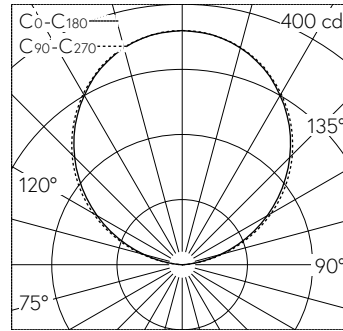

5	14.28	14.83	14
4	11.43	11.86	22
3	8.57	8.90	40
2	5.71	5.93	90
1	2.86	2.97	360
h [m]	D [m] 110°	D [m] 112°	E (0°)

LED 3000 K 18 W 1006 lm-h 110°/112° / CIE Flux 0 0 7 0 100 / E83 selon DIN 5040

Caractéristiques techniques

Flux lumineux	1006 lm-h
Puissance de raccordement	18 W
Rendement lumineux	55 lm-h/W
Flux lumineux du module	2950 lm-c
Puissance du module	15,8 W
Précision des couleurs	-
Rendu des couleurs	CRI > 80
Maintien du flux lumineux	L90/B50 à 100'000 h (25 °C)
Température de couleur	3000 K

Autres informations

Répartition lumineuse	libre
Tension de fonctionnement	220 – 240 V AC 50 / 60 Hz 176 – 264 V DC 0 Hz
Résistance à la pression	autorisant le roulement à 1000 kg
Température de service	max. 50 °C
Poids	5.55 kg
Drainage	nécessaire