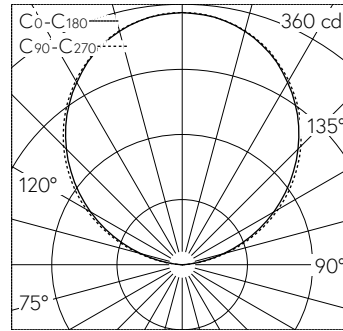

5	14.28	14.83	14
4	11.43	11.86	22
3	8.57	8.90	39
2	5.71	5.93	87
1	2.86	2.97	349
h [m]	D [m] 110°	D [m] 112°	E (0°)

LED 2700 K 18 W 975 lm-h 110°/112° / CIE Flux 0 0 7 0 100 / E83 selon DIN 5040

Caractéristiques techniques

Flux lumineux	975 lm-h
Puissance de raccordement	18 W
Rendement lumineux	53.2 lm-h/W
Flux lumineux du module	2860 lm-c
Puissance du module	15,8 W
Précision des couleurs	-
Rendu des couleurs	CRI > 80
Maintien du flux lumineux	L90/B50 à 100'000 h (25 °C)
Température de couleur	2700 K

Autres informations

Répartition lumineuse	libre
Tension de fonctionnement	220 – 240 V AC 50 / 60 Hz 176 – 264 V DC 0 Hz
Résistance à la pression	autorisant le roulement à 1000 kg
Température de service	max. 50 °C
Poids	5.55 kg
Drainage	nécessaire