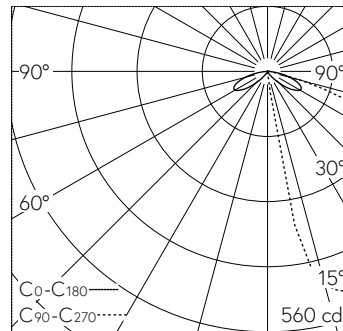

Scanner le code QR pour en savoir plus sur cet article sur www.neuco.ch

B 84 108K3
graphite - RAL 7024
LED 13.6 W 851 lm-h 3000 K
Convertisseur commutable on/off

IP65 IK00

Luminaire de jardin et d'allée avec sortie de lumière dirigée vers le bas et répartition lumineuse elliptique. Indice de protection IP65, étanche à la poussière et protégé contre les jets d'eau. Classe de protection I.

Éclairage elliptique, défilé. Dark Sky: Part de flux lumineux dans la moitié supérieure < 1%. Avec module LED interchangeable d'une durée de vie moyenne de > 200.000 heures (L80B50 pour $t_a = 25^\circ\text{C}$). Garantie de réapprovisionnement du module LED et des pièces d'usure compatibles pendant 20 ans. Avec bloc d'alimentation LED 220-240 V, 0/50-60 Hz. Indice de protection IP 65. Luminaire en fonderie d'aluminium, aluminium et acier inoxydable Technologie de revêtement Tricoat®, couleur graphite. Verre de sécurité à structure optique. Avec pièce à enterrer en acier, galvanisé, longueur environ 300 mm. Avec connecteur pour le câble de raccordement au secteur jusqu'à Ø 7-12 mm, max. $3 \times 2,5 \text{ mm}^2$. Hauteur hors sol du luminaire 355 mm.

Garantie 5 ans.

LED 3000 K 13.6 W 851 lm-h / CIE Flux 34 70 93 100 100 / A30 selon DIN 5040

Caractéristiques techniques

Flux lumineux	851 lm-h
Puissance de raccordement	13.6 W
Rendement lumineux	47.8 lm-h/W
Flux lumineux du module	2255 lm-c
Puissance du module	11,6 W
Précision des couleurs	-
Rendu des couleurs	CRI > 80
Maintien du flux lumineux	L70/B50 à 200'000 h (25 °C)
Température de couleur	3000 K

Autres informations

Sortie de lumière	dirigée vers le bas
Répartition lumineuse	elliptique
Tension de fonctionnement	220 - 240 V AC 50 / 60 Hz 176 - 280 V DC 0 Hz
Température de service	max. 45 °C
Poids	3.5 kg
Poids emballage compris	3.5 kg