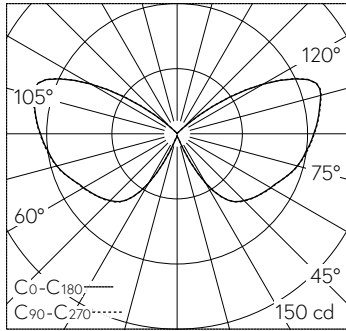

Avec module à LED interchangeable, prévu pour une durée de vie d'au moins 200'000 heures et protégé contre la surchauffe. Livraison de modules LED et de pièces d'usure compatibles garantie pendant 20 ans. Avec bloc d'alimentation LED 220-240 V, 0/50-60 Hz. Indice de protection IP 44. Luminaire en fonderie d'aluminium, aluminium et acier inoxydable, couleur graphite. Verre antique de sécurité (ESG). Avec câble de raccordement fermement branché H05VV-F 3 G 1 mm<sup>2</sup>, longueur 3,5 m. Diamètre tête de mât 76 mm, Profondeur d'enfoncement 100 mm. Pour une hauteur de feu de 3000 - 3500 mm. Hauteur 900 mm. Diamètre: 470 mm.

Garantie 5 ans.

LED 3000 K 13.6 W 929 lm-h H = 2.5 m / CIE Flux 12 37 65 54 100 / C11 selon DIN 5...

**Caractéristiques techniques**

Flux lumineux	929 lm-h
Puissance de raccordement	13.6 W
Rendement lumineux	44 lm-h/W
Flux lumineux du module	2025 lm-c
Puissance du module	11,5 W
Précision des couleurs	-
Rendu des couleurs	CRI > 80
Maintien du flux lumineux	L80/B50 à 200'000 h (25 °C)
Température de couleur	3000 K

**Autres informations**

Répartition lumineuse	symétrique-extensive
Tension de fonctionnement	220 - 240 V AC 50 / 60 Hz 198 - 280 V DC 0 Hz
Température de service	max. 50 °C
Poids	15.08 kg
Surface de prise au vent	0.229 m <sup>2</sup>

LED 3000 K 13.6 W 929 lm-h H = 2.5 m / CIE Flux 12 37 65 54 100 / C11 selon DIN 5...

LED 3000 K 13.6 W 929 lm-h H = 3 m / CIE Flux 12 37 65 54 100 / C11 selon DIN 5040

LED 3000 K 13.6 W 929 lm-h H = 3.5 m / CIE Flux 12 37 65 54 100 / C11 selon DIN 5...