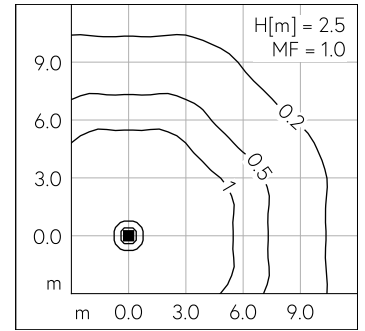

Scanner le code QR pour en savoir plus sur cet article sur [www.neuco.ch](http://www.neuco.ch)

**B 84 052K3**  
graphite - RAL 7024  
LED 13.6 W 929 lm-h 3000 K  
Convertisseur commutable on/off

Luminaire tête de mât avec répartition lumineuse symétrique-extensive. Indice de protection IP44, protégé contre les projections d'eau. Classe de protection I.

Avec module à LED interchangeable, prévu pour une durée de vie d'au moins 200'000 heures et protégé contre la surchauffe. Livraison de modules LED et de pièces d'usure compatibles garantie pendant 20 ans. Avec bloc d'alimentation LED 220-240 V, 0/50-60 Hz. Indice de protection IP 44. Luminaire en fonderie d'aluminium, aluminium et acier inoxydable, couleur graphite. Verre antique de sécurité (ESG). Avec câble de raccordement fermement branché H05VV-F 3 G 1 mm<sup>2</sup>, longueur 3,5 m. Diamètre tête de mât 76 mm, Profondeur d'enfoncement 100 mm. Pour une hauteur de feu de 3000 - 3500 mm. Hauteur 900 mm. Diamètre: 470 mm.

Garantie 5 ans.

LED 3000 K 13.6 W 929 lm-h H = 2.5 m / CIE Flux 12 37 65 54 100 / C11 selon DIN 5...

**Caractéristiques techniques**

Flux lumineux	929 lm-h
Puissance de raccordement	13.6 W
Rendement lumineux	44 lm-h/W
Flux lumineux du module	2025 lm-c
Puissance du module	11,5 W
Précision des couleurs	-
Rendu des couleurs	CRI > 80
Maintien du flux lumineux	L80/B50 à 200'000 h (25 °C)
Température de couleur	3000 K

**Autres informations**

Répartition lumineuse	symétrique-extensive
Tension de fonctionnement	220 - 240 V AC 50 / 60 Hz 198 - 280 V DC 0 Hz
Température de service	max. 50 °C
Poids	15.08 kg
Surface de prise au vent	0.229 m <sup>2</sup>