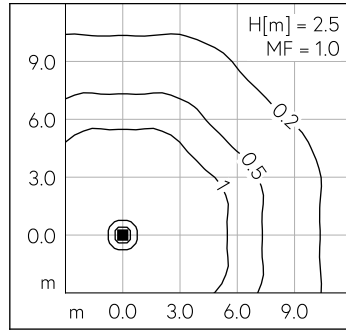

Scanner le code QR pour en savoir plus sur cet article sur [www.neuco.ch](http://www.neuco.ch)

**B 84 052K3**  
graphite - RAL 7024  
LED 13.6 W 929 lm-h 3000 K  
Convertisseur commutable on/off

Luminaire tête de mât avec répartition lumineuse symétrique-extensive. Indice de protection IP44, protégé contre les projections d'eau. Classe de protection I.

Avec module à LED interchangeable, prévu pour une durée de vie d'au moins 200'000 heures et protégé contre la surchauffe. Livraison de modules LED et de pièces d'usure compatibles garantie pendant 20 ans. Avec bloc d'alimentation LED 220-240 V, 0/50-60 Hz. Indice de protection IP 44. Luminaire en fonderie d'aluminium, aluminium et acier inoxydable, couleur graphite. Verre antique de sécurité (ESG). Avec câble de raccordement fermement branché H05VV-F 3 G 1 mm<sup>2</sup>, longueur 3,5 m. Diamètre tête de mât 76 mm, Profondeur d'enfoncement 100 mm. Pour une hauteur de feu de 3000 - 3500 mm. Hauteur 900 mm. Diamètre: 470 mm.

Garantie 5 ans.

LED 3000 K 13.6 W 929 lm-h H = 2.5 m / CIE Flux 12 37 65 54 100 / C11 selon DIN 5...

**Caractéristiques techniques**

Flux lumineux	929 lm-h
Puissance de raccordement	13.6 W
Rendement lumineux	44 lm-h/W
Flux lumineux du module	2025 lm-c
Puissance du module	11,5 W
Précision des couleurs	-
Rendu des couleurs	CRI > 80
Maintien du flux lumineux	L80/B50 à 200'000 h (25 °C)
Température de couleur	3000 K

**Autres informations**

Répartition lumineuse	symétrique-extensive
Tension de fonctionnement	220 - 240 V AC 50 / 60 Hz 198 - 280 V DC 0 Hz
Température de service	max. 50 °C
Poids	15.08 kg
Surface de prise au vent	0.229 m <sup>2</sup>