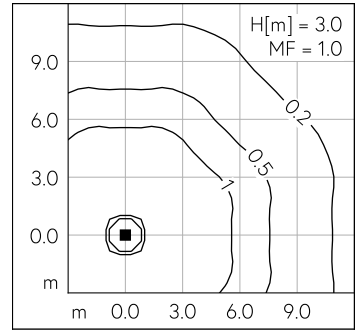

Avec module à LED interchangeable, prévu pour une durée de vie d'au moins 200'000 heures et protégé contre la surchauffe. Livraison de modules LED et de pièces d'usure compatibles garantie pendant 20 ans. Avec bloc d'alimentation LED 220-240 V, 0/50-60 Hz. Indice de protection IP 44. Luminaire en fonderie d'aluminium, aluminium et acier inoxydable, couleur graphite. Verre antique de sécurité (ESG). Avec câble de raccordement fermement branché H05VV-F 3 G 1 mm<sup>2</sup>, longueur 3,5 m. Diamètre tête de mât 76 mm, Profondeur d'enfoncement 100 mm. Pour une hauteur de feu de 3000 - 3500 mm. Hauteur 900 mm. Diamètre: 470 mm.

Garantie 5 ans.

LED 3000 K 13.6 W 929 lm-h H = 2.5 m / CIE Flux 12 37 65 54 100 / C11 selon DIN 5...

**Caractéristiques techniques**

Flux lumineux	929 lm-h
Puissance de raccordement	13.6 W
Rendement lumineux	44 lm-h/W
Flux lumineux du module	2025 lm-c
Puissance du module	11,5 W
Précision des couleurs	-
Rendu des couleurs	CRI > 80
Maintien du flux lumineux	L80/B50 à 200'000 h (25 °C)
Température de couleur	3000 K

**Autres informations**

Répartition lumineuse	symétrique-extensive
Tension de fonctionnement	220 - 240 V AC 50 / 60 Hz 198 - 280 V DC 0 Hz
Température de service	max. 50 °C
Poids	15.08 kg
Surface de prise au vent	0.229 m <sup>2</sup>