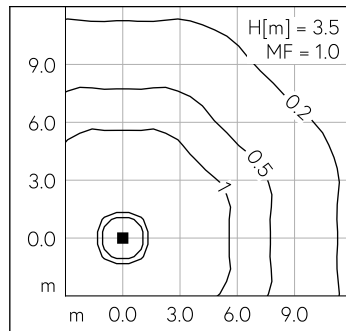

LED 3000 K 13.6 W 929 lm-h H = 3.5 m / CIE Flux 12 37 65 54 100 / C11 selon DIN 5...