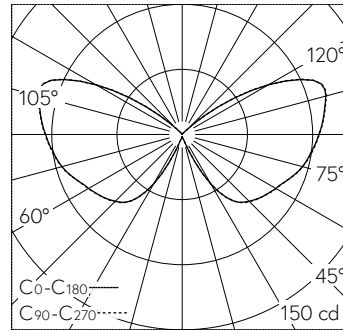

Scanner le code QR pour en savoir plus sur cet article sur [www.neuco.ch](http://www.neuco.ch)

**B 84 052K3**  
graphite - RAL 7024  
LED 13.6 W 929 lm-h 3000 K  
Convertisseur commutable on/off

Luminaire tête de mât avec répartition lumineuse symétrique-extensive. Indice de protection IP44, protégé contre les projections d'eau. Classe de protection I.

Avec module à LED interchangeable, prévu pour une durée de vie d'au moins 200'000 heures et protégé contre la surchauffe. Livraison de modules LED et de pièces d'usure compatibles garantie pendant 20 ans. Avec bloc d'alimentation LED 220-240 V, 0/50-60 Hz. Indice de protection IP 44. Luminaire en fonderie d'aluminium, aluminium et acier inoxydable, couleur graphite. Verre antique de sécurité (ESG). Avec câble de raccordement fermement branché H05VV-F 3 G 1 mm<sup>2</sup>, longueur 3,5 m. Diamètre tête de mât 76 mm, Profondeur d'enfoncement 100 mm. Pour une hauteur de feu de 3000 - 3500 mm. Hauteur 900 mm. Diamètre: 470 mm.

Garantie 5 ans.

LED 3000 K 13.6 W 929 lm-h H = 2.5 m / CIE Flux 12 37 65 54 100 / C11 selon DIN 5...

**Caractéristiques techniques**

Flux lumineux	929 lm-h
Puissance de raccordement	13.6 W
Rendement lumineux	44 lm-h/W
Flux lumineux du module	2025 lm-c
Puissance du module	11,5 W
Précision des couleurs	-
Rendu des couleurs	CRI > 80
Maintien du flux lumineux	L80/B50 à 200'000 h (25 °C)
Température de couleur	3000 K

**Autres informations**

Répartition lumineuse	symétrique-extensive
Tension de fonctionnement	220 - 240 V AC 50 / 60 Hz 198 - 280 V DC 0 Hz
Température de service	max. 50 °C
Poids	15.08 kg
Surface de prise au vent	0.229 m <sup>2</sup>