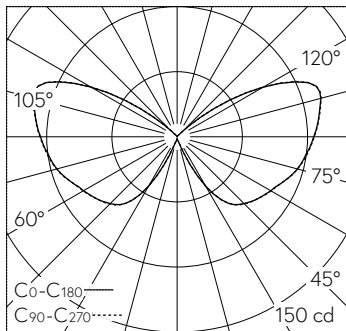

Avec module à LED interchangeable, prévu pour une durée de vie d'au moins 200'000 heures et protégé contre la surchauffe. Livraison de modules LED et de pièces d'usure compatibles garantie pendant 20 ans. Avec bloc d'alimentation LED 220-240 V, 0/50-60 Hz. Indice de protection IP 44. Luminaire en fonderie d'aluminium, aluminium et acier inoxydable, couleur graphite. Verre antique de sécurité (ESG). Avec câble de raccordement fermement branché H05VV-F 3 G 1 mm<sup>2</sup>, longueur 3,5 m. Diamètre tête de mât 76 mm, Profondeur d'enfoncement 100 mm. Pour une hauteur de feu de 3000 - 3500 mm. Hauteur 900 mm. Diamètre: 470 mm.

Garantie 5 ans.

LED 3000 K 13.6 W 929 lm-h H = 2.5 m / CIE Flux 12 37 65 54 100 / C11 selon DIN 5...

**Caractéristiques techniques**

Flux lumineux	929 lm-h
Puissance de raccordement	13.6 W
Rendement lumineux	44 lm-h/W
Flux lumineux du module	2025 lm-c
Puissance du module	11,5 W
Précision des couleurs	-
Rendu des couleurs	CRI > 80
Maintien du flux lumineux	L80/B50 à 200'000 h (25 °C)
Température de couleur	3000 K

**Autres informations**

Répartition lumineuse	symétrique-extensive
Tension de fonctionnement	220 - 240 V AC 50 / 60 Hz 198 - 280 V DC 0 Hz
Température de service	max. 50 °C
Poids	15.08 kg
Surface de prise au vent	0.229 m <sup>2</sup>

LED 3000 K 13.6 W 929 lm-h H = 2.5 m / CIE Flux 12 37 65 54 100 / C11 selon DIN 5...

LED 3000 K 13.6 W 929 lm-h H = 3 m / CIE Flux 12 37 65 54 100 / C11 selon DIN 5040

LED 3000 K 13.6 W 929 lm-h H = 3.5 m / CIE Flux 12 37 65 54 100 / C11 selon DIN 5...