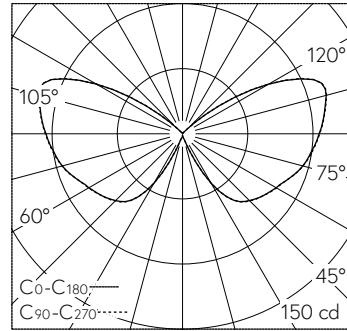

Avec module à LED interchangeable, prévu pour une durée de vie d'au moins 200'000 heures et protégé contre la surchauffe. Livraison de modules LED et de pièces d'usure compatibles garantie pendant 20 ans. Avec bloc d'alimentation LED 220-240 V, 0/50-60 Hz. Indice de protection IP 44. Luminaire en fonderie d'aluminium, aluminium et acier inoxydable, couleur graphite. Verre antique de sécurité (ESG). Avec câble de raccordement fermement branché H05VV-F 3 G 1 mm<sup>2</sup>, longueur 3,5 m. Diamètre tête de mât 76 mm, Profondeur d'enfoncement 100 mm. Pour une hauteur de feu de 3000 - 3500 mm. Hauteur 900 mm. Diamètre: 470 mm.

Garantie 5 ans.

LED 3000 K 13.6 W 929 lm-h H = 2.5 m / CIE Flux 12 37 65 54 100 / C11 selon DIN 5...

**Caractéristiques techniques**

Flux lumineux	929 lm-h
Puissance de raccordement	13.6 W
Rendement lumineux	44 lm-h/W
Flux lumineux du module	2025 lm-c
Puissance du module	11,5 W
Précision des couleurs	-
Rendu des couleurs	CRI > 80
Maintien du flux lumineux	L80/B50 à 200'000 h (25 °C)
Température de couleur	3000 K

**Autres informations**

Répartition lumineuse	symétrique-extensive
Tension de fonctionnement	220 - 240 V AC 50 / 60 Hz 198 - 280 V DC 0 Hz
Température de service	max. 50 °C
Poids	15.08 kg
Surface de prise au vent	0.229 m <sup>2</sup>

LED 3000 K 13.6 W 929 lm-h H = 2.5 m / CIE Flux 12 37 65 54 100 / C11 selon DIN 5...

LED 3000 K 13.6 W 929 lm-h H = 3 m / CIE Flux 12 37 65 54 100 / C11 selon DIN 5040

LED 3000 K 13.6 W 929 lm-h H = 3.5 m / CIE Flux 12 37 65 54 100 / C11 selon DIN 5...