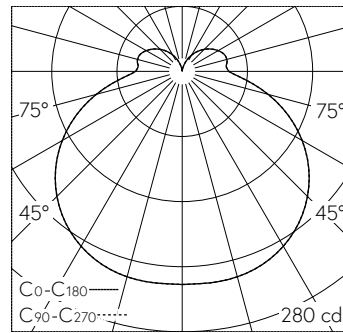

Scanner le code QR pour en savoir plus sur cet article sur [www.neuco.ch](http://www.neuco.ch)

**B 78 635K3**  
 blanc - RAL 9003  
 LED 13.6 W 1153 lm-h 3000 K  
 Convertisseur commutable on/off

**IP20**

Indice de protection IP20  
 Classe de protection I.

Avec module à LED interchangeable, prévu pour une durée de vie d'au moins 200'000 heures et protégé contre la surchauffe. Livraison de modules LED et de pièces d'usure compatibles garantie pendant 20 ans. Avec bloc d'alimentation LED 220-240 V, 0/50-60 Hz. Armature du luminaire métallique. Finition Couleur blanc. Verre clair, intérieur blanc avec fermeture à baïonnette. Une entrée pour câble de raccordement jusqu'à Ø 10,5 mm. Ce luminaire peut être câblé en dérivation. Diamètre 300 mm, hauteur 90 mm.

Garantie 5 ans.

LED 3000 K 13.6 W 1153 lm-h / CIE Flux 37 67 88 79 100 / B31 selon DIN 5040

**Caractéristiques techniques**

Flux lumineux	1153 lm-h
Puissance de raccordement	13.6 W
Rendement lumineux	84.8 lm-h/W
Flux lumineux du module	1880 lm-c
Puissance du module	11,6 W
Précision des couleurs	-
Rendu des couleurs	CRI > 90
Maintien du flux lumineux	L90/B50 à 200'000 h (25 °C)
Température de couleur	3000 K