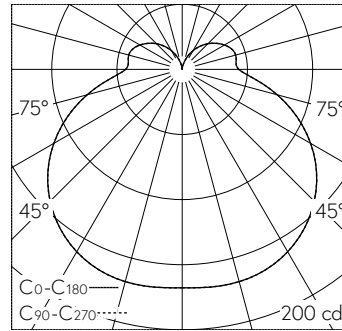

Scanner le code QR pour en savoir plus sur cet article sur www.neuco.ch

B 78 634K3
blanc - RAL 9003
LED 8.8 W 900 lm-h 3000 K
Convertisseur commutable on/off

Indice de protection IP20
Classe de protection I.

Avec module à LED interchangeable, prévu pour une durée de vie d'au moins 200'000 heures et protégé contre la surchauffe. Livraison de modules LED et de pièces d'usure compatibles garantie pendant 20 ans. Avec Ultimate Driver® bloc d'alimentation LED 220-240 V, 0/50-60 Hz. Armature du luminaire métallique. Finition Couleur blanc. Verre clair, intérieur blanc avec fermeture à baïonnette. Une entrée pour câble de raccordement jusqu'à Ø 10,5 mm. Ce luminaire peut être câblé en dérivation. Diamètre 250 mm, hauteur 85 mm.

Garantie 5 ans.

LED 3000 K 8.8 W 900 lm-h / CIE Flux 37 66 87 77 100 / B31 selon DIN 5040

Caractéristiques techniques

Flux lumineux	900 lm-h
Puissance de raccordement	8.8 W
Rendement lumineux	102.3 lm-h/W
Flux lumineux du module	1260 lm-c
Puissance du module	7,6 W
Précision des couleurs	-
Rendu des couleurs	CRI > 90
Maintien du flux lumineux	L70/B50 à 200'000 h (25 °C)
Température de couleur	3000 K