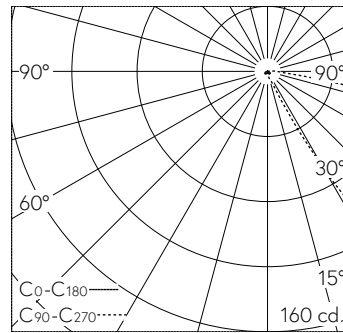

Scanner le code QR pour en savoir plus sur cet article sur www.neuco.ch

B 77 277K3
graphite - RAL 7024
LED 4.9 W 236 lm-h 3000 K
Convertisseur commutable on/off

IP65 IK07

Luminaire de jardin et d'allée avec sortie de lumière dirigée vers le bas et répartition lumineuse elliptique. Indice de protection IP65 étanche à la poussière et protégé contre les jets d'eau. Classe de protection I.

Éclairage elliptique, défilé. Dark Sky: Part de flux lumineux dans la moitié supérieure < 1%. Avec module LED interchangeable d'une durée de vie moyenne de > 200.000 heures (L80B50 pour $t_a = 25^\circ\text{C}$). Garantie de réapprovisionnement du module LED et des pièces d'usure compatibles pendant 20 ans. Avec Ultimate Driver® bloc d'alimentation LED 220-240 V, 0/50-60 Hz. Indice de protection IP 65. Luminaire en fonderie d'aluminium, aluminium et acier inoxydable Technologie de revêtement Tricoat®, couleur graphite. Verre de sécurité à structure optique. Avec socle à visser en acier galvanisé. Avec connecteur pour le câble de raccordement au secteur jusqu'à $\varnothing 7-12\text{ mm}$, max. $3 \times 2,5\text{ mm}^2$. Hauteur hors sol du luminaire 255 mm.

Garantie 5 ans.

LED 3000 K 4.9 W 236 lm-h / CIE Flux 12 51 84 98 100 / A10 selon DIN 5040

Caractéristiques techniques

Flux lumineux	236 lm-h
Puissance de raccordement	4.9 W
Rendement lumineux	24.8 lm-h/W
Flux lumineux du module	755 lm-c
Puissance du module	3,8 W
Précision des couleurs	-
Rendu des couleurs	CRI > 80
Maintien du flux lumineux	L90/B50 à 200'000 h (25 °C)
Température de couleur	3000 K

Autres informations

Sortie de lumière	dirigée vers le bas
Répartition lumineuse	elliptique
Tension de fonctionnement	220 – 240 V AC 50 / 60 Hz 176 – 264 V DC 0 Hz
Température de service	max. 55 °C
Poids	1.1 kg