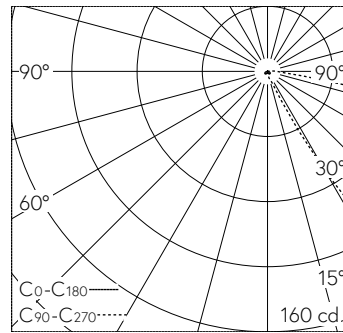

Scanner le code QR pour en savoir plus sur cet article sur www.neuco.ch

B 77 277AK3
argent - DB 702N
LED 4.9 W 236 lm-h 3000 K
Convertisseur commutable on/off

IP65 IK07

Luminaire de jardin et d'allée avec sortie de lumière dirigée vers le bas et répartition lumineuse elliptique. Indice de protection IP65 , étanche à la poussière et protégé contre les jets d'eau. Classe de protection I.

Éclairage elliptique, défilé. Dark Sky: Part de flux lumineux dans la moitié supérieure < 1%. Avec module LED interchangeable d'une durée de vie moyenne de > 200.000 heures (L80B50 pour $t_a = 25^\circ\text{C}$). Garantie de réapprovisionnement du module LED et des pièces d'usure compatibles pendant 20 ans. Avec Ultimate Driver® bloc d'alimentation LED 220-240 V, 0/50-60 Hz. Indice de protection IP 65. Luminaire en fonderie d'aluminium, aluminium et acier inoxydable Technologie de revêtement Tricoat®, couleur argent. Verre de sécurité à structure optique. Avec socle à visser en acier galvanisé. Avec connecteur pour le câble de raccordement au secteur jusqu'à $\varnothing 7-12$ mm, max. $3 \times 2,5$ mm². Hauteur hors sol du luminaire 255 mm.

Garantie 5 ans.

LED 3000 K 4.9 W 236 lm-h / CIE Flux 12 51 84 98 100 / A10 selon DIN 5040

Caractéristiques techniques

Flux lumineux	236 lm-h
Puissance de raccordement	4.9 W
Rendement lumineux	24.8 lm-h/W
Flux lumineux du module	755 lm-c
Puissance du module	3,8 W
Précision des couleurs	-
Rendu des couleurs	CRI > 80
Maintien du flux lumineux	L90/B50 à 200'000 h (25 °C)
Température de couleur	3000 K

Autres informations

Sortie de lumière	dirigée vers le bas
Répartition lumineuse	elliptique
Tension de fonctionnement	220 – 240 V AC 50 / 60 Hz 176 – 264 V DC 0 Hz
Température de service	max. 55 °C
Poids	1.1 kg