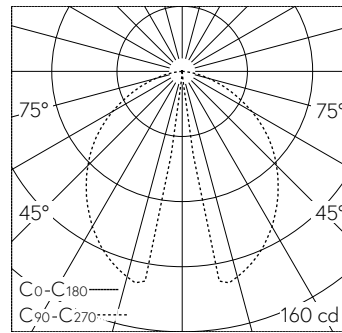

Scanner le code QR pour en savoir plus sur cet article sur www.neuco.ch

B 77 266AK3
argent - DB 702N
LED 5 W 216 lm-h 3000 K
Convertisseur commutable on/off

IP65 IK06

Luminaire de jardin et d'allée avec répartition lumineuse dirigée. Indice de protection IP65, étanche à la poussière et protégé contre les jets d'eau. Classe de protection I.

Éclairage dirigé. Diffusion lumineuse bilatérale. Avec module LED interchangeable d'une durée de vie moyenne de > 200.000 heures (L80B50 pour $t_a = 25^\circ\text{C}$). Garantie de réapprovisionnement du module LED et des pièces d'usure compatibles pendant 20 ans. Avec Ultimate Driver® bloc d'alimentation LED 220-240 V, 0/50-60 Hz. Indice de protection IP 65. Luminaire en fonderie d'aluminium, aluminium et acier inoxydable Technologie de revêtement Unidure®, couleur argent. Verre de sécurité. Avec socle à visser en acier galvanisé. Set de raccordement avec joint d'étanchéité et bouchon de protection contre les gouttelettes pour le branchement en dérivation du câble de raccordement d'un diamètre de $\varnothing 10-13,5$ mm, max. 3 G 2,5 mm². Dimensions: 90 x 700 x 50 mm.

Garantie 5 ans.

LED 3000 K 5 W 216 lm-h 284°/104° / CIE Flux 54 84 97 100 100 / A50 selon DIN 5...

Caractéristiques techniques

Flux lumineux	216 lm-h
Puissance de raccordement	5 W
Rendement lumineux	32.3 lm-h/W
Flux lumineux du module	690 lm-c
Puissance du module	4,0 W
Précision des couleurs	-
Rendu des couleurs	CRI > 80
Maintien du flux lumineux	L90/B50 à 200'000 h (25 °C)
Température de couleur	3000 K