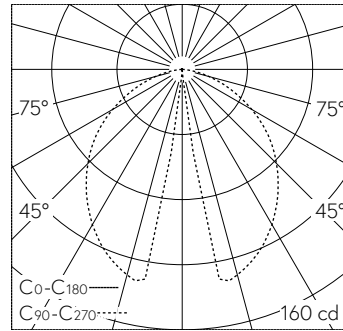

Scanner le code QR pour en savoir plus sur cet article sur www.neuco.ch

B 77 265AK3
argent - DB 702N
LED 5.2 W 216 lm-h 3000 K
Convertisseur commutable on/off

IP65 IK06

Luminaire de jardin et d'allée avec répartition lumineuse dirigée. Indice de protection IP65, étanche à la poussière et protégé contre les jets d'eau. Classe de protection I.

Éclairage dirigé. Diffusion lumineuse bilatérale. Part de flux lumineux dans la moitié supérieure <math>< 1\%</math>. Avec module LED interchangeable d'une durée de vie moyenne de > 200.000 heures (L80B50 pour $t_a = 25^\circ\text{C}$). Garantie de réapprovisionnement du module LED et des pièces d'usure compatibles pendant 20 ans. Avec bloc d'alimentation LED 220-240 V, 0/50-60 Hz. Indice de protection IP 65. Luminaire en fonderie d'aluminium, aluminium et acier inoxydable Technologie de revêtement Unidure®, couleur argent. Verre de sécurité. Avec pièce à enterrer en acier, galvanisé, longueur environ 300 mm. Set de raccordement avec joint d'étanchéité et bouchon de protection contre les gouttelettes pour le branchement en dérivation du câble de raccordement d'un diamètre de $\varnothing 10\text{-}13,5 \text{ mm}$, max. $3 \times 2,5 \text{ mm}^2$. Dimensions: 90 x 700 x 50 mm.

Garantie 5 ans.

LED 3000 K 5.2 W 216 lm-h 284°/104° / CIE Flux 54 84 97 100 100 / A50 selon DIN ...

Caractéristiques techniques

Flux lumineux	216 lm-h
Puissance de raccordement	5.2 W
Rendement lumineux	32.3 lm-h/W
Flux lumineux du module	690 lm-c
Puissance du module	4,0 W
Précision des couleurs	-
Rendu des couleurs	CRI > 80
Maintien du flux lumineux	-
Température de couleur	3000 K

Autres informations

Répartition lumineuse	dirigée
Tension de fonctionnement	220 - 240 V AC 50 / 60 Hz 176 - 264 V DC 0 Hz
Température de service	max. 45 °C
Poids	2.75 kg