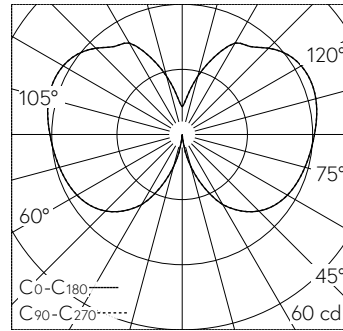

Scanner le code QR pour en savoir plus sur cet article sur www.neuco.ch

B 77 236BK3
aspect bronze
LED 4.8 W 450 lm-h 3000 K
Convertisseur commutable on/off

IP65 IK03

Luminaire de jardin et d'allée avec répartition lumineuse libre. Indice de protection IP65, étanche à la poussière et protégé contre les jets d'eau. Classe de protection I.

Diffusion libre. Avec module à LED interchangeable, prévu pour une durée de vie d'au moins 100'000 heures et protégé contre la surchauffe. Livraison de modules LED et de pièces d'usure compatibles garantie pendant 20 ans. Avec bloc d'alimentation LED 220-240 V, 0/50-60 Hz. Indice de protection IP 65. Luminaire en fonderie d'aluminium, aluminium et acier inoxydable Technologie de revêtement Unidure®, couleur Bronze. Verre opale avec pas de vis. Set de raccordement avec joint d'étanchéité et bouchon de protection contre les gouttelettes pour le branchement en dérivation du câble de raccordement d'un diamètre de \varnothing 10-13,5 mm, max. $3 \times 2,5 \text{ mm}^2$. Avec socle à visser en acier galvanisé. Hauteur hors sol du luminaire 900 mm.

Garantie 5 ans.

LED 3000 K 4.8 W 450 lm-h / CIE Flux 16 42 69 47 100 / C12 selon DIN 5040

Caractéristiques techniques

Flux lumineux	450 lm-h
Puissance de raccordement	4.8 W
Rendement lumineux	93.8 lm-h/W
Flux lumineux du module	580 lm-c
Puissance du module	3,9 W
Précision des couleurs	-
Rendu des couleurs	CRI > 80
Maintien du flux lumineux	L90/B50 à 100'000 h (25 °C)
Température de couleur	3000 K