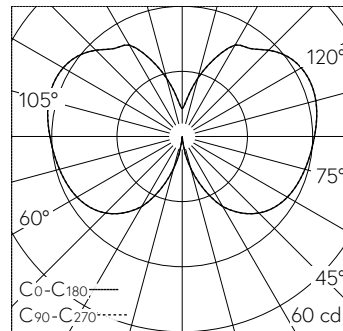

Scanner le code QR pour en savoir plus sur cet article sur www.neuco.ch

B 77 235BK3
aspect bronze
LED 4.8 W 450 lm-h 3000 K
Convertisseur commutable on/off

IP65 IK03

Luminaire de jardin et d'allée avec répartition lumineuse libre. Indice de protection IP65 étanche à la poussière et protégé contre les jets d'eau. Classe de protection I.

Diffusion libre. Avec module à LED interchangeable, prévu pour une durée de vie d'au moins 100'000 heures et protégé contre la surchauffe. Livraison de modules LED et de pièces d'usure compatibles garantie pendant 20 ans. Avec bloc d'alimentation LED 220-240 V, 0/50-60 Hz. Indice de protection IP 65. Luminaire en fonderie d'aluminium, aluminium et acier inoxydable Technologie de revêtement Unidure®, couleur Bronze. Verre opale avec pas de vis. Set de raccordement avec joint d'étanchéité et bouchon de protection contre les gouttelettes pour le branchement en dérivation du câble de raccordement d'un diamètre de \varnothing 10-13,5 mm, max. $3 \times 2,5 \text{ mm}^2$. Avec pièce à enterrer en acier, galvanisé, longueur environ 300 mm. Hauteur hors sol du luminaire 900 mm.

Garantie 5 ans.

LED 3000 K 4.8 W 450 lm-h / CIE Flux 16 42 69 47 100 / C12 selon DIN 5040

Caractéristiques techniques

Flux lumineux	450 lm-h
Puissance de raccordement	4.8 W
Rendement lumineux	93.8 lm-h/W
Flux lumineux du module	580 lm-c
Puissance du module	3,9 W
Précision des couleurs	-
Rendu des couleurs	CRI > 80
Maintien du flux lumineux	L90/B50 à 100'000 h (25 °C)
Température de couleur	3000 K