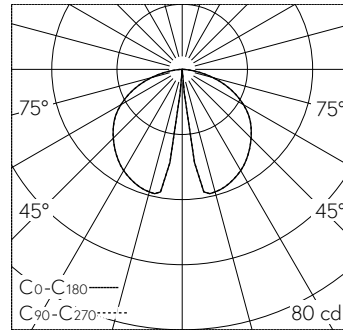

Scanner le code QR pour en savoir plus sur cet article sur www.neuco.ch

B 77 233AK3
argent - DB 702N
LED 4.8 W 155 lm-h 3000 K
Convertisseur commutable on/off

IP65 IK10

Luminaire de jardin et d'allée avec sortie de lumière défilée et répartition lumineuse à symétrie de rotation. Indice de protection IP65 , étanche à la poussière et protégé contre les jets d'eau. Classe de protection I.

Éclairage défilé à répartition lumineuse symétrique. Part de flux lumineux dans la moitié supérieure < 1 %. Avec module LED interchangeable d'une durée de vie moyenne de > 200.000 heures (L80B50 pour $t_a = 25^\circ\text{C}$). Garantie de réapprovisionnement du module LED et des pièces d'usure compatibles pendant 20 ans. Avec Ultimate Driver® bloc d'alimentation LED 220-240 V, 0/50-60 Hz. Indice de protection IP 65. Luminaire en fonderie d'aluminium, aluminium et acier inoxydable. Technologie de revêtement Unidure®, couleur argent. Vasque synthétique clair résistant aux chocs, à structure optique. Avec pièce à enterrer en acier, galvanisé, longueur environ 300 mm. Set de raccordement avec joint d'étanchéité et bouchon de protection contre les gouttelettes pour le branchement en dérivation du câble de raccordement d'un diamètre de $\varnothing 10-13,5$ mm, max. $3 \times 2,5$ mm². Dimensions: 160 x 700 x 70 mm.

Garantie 5 ans.

h [m]	D [m] 126°	E (0°)
1	3.93	0
2	7.85	0
3	11.78	0
4	15.70	0
5	19.63	0

LED 3000 K 4.8 W 155 lm-h 126° / CIE Flux 43 76 95 100 100 / A30 selon DIN 5040

Caractéristiques techniques

Flux lumineux	155 lm-h
Puissance de raccordement	4.8 W
Rendement lumineux	22.5 lm-h/W
Flux lumineux du module	580 lm-c
Puissance du module	3,9 W
Précision des couleurs	-
Rendu des couleurs	CRI > 80
Maintien du flux lumineux	L90/B50 à 200'000 h (25 °C)
Température de couleur	3000 K