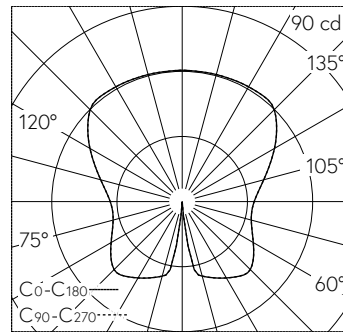

Scanner le code QR pour en savoir plus sur cet article sur www.neuco.ch

B 77 224BK3
aspect bronze
LED 4.8 W 539 lm-h 3000 K
Convertisseur commutable on/off

IP65 IK03

Luminaire de jardin et d'allée avec répartition lumineuse libre. Indice de protection IP65, étanche à la poussière et protégé contre les jets d'eau. Classe de protection I.

Diffusion libre. Avec module à LED interchangeable, prévu pour une durée de vie d'au moins 100'000 heures et protégé contre la surchauffe. Livraison de modules LED et de pièces d'usure compatibles garantie pendant 20 ans. Avec bloc d'alimentation LED 220-240 V, 0/50-60 Hz. Indice de protection IP 65. Luminaire en fonderie d'aluminium, aluminium et acier inoxydable Technologie de revêtement Unidure®, couleur Bronze. Verre opale avec pas de vis. Set de raccordement avec joint d'étanchéité et bouchon de protection contre les gouttelettes pour le branchement en dérivation du câble de raccordement d'un diamètre de \varnothing 10-13,5 mm, max. $3 \times 2,5 \text{ mm}^2$. Avec socle à visser en acier galvanisé. Hauteur hors sol du luminaire 800 mm.

Garantie 5 ans.

LED 3000 K 4.8 W 539 lm-h / CIE Flux 26 54 77 43 100 / C22 selon DIN 5040

Caractéristiques techniques

Flux lumineux	539 lm-h
Puissance de raccordement	4.8 W
Rendement lumineux	112.3 lm-h/W
Flux lumineux du module	580 lm-c
Puissance du module	3,9 W
Précision des couleurs	-
Rendu des couleurs	CRI > 80
Maintien du flux lumineux	L90/B50 à 100'000 h (25 °C)
Température de couleur	3000 K