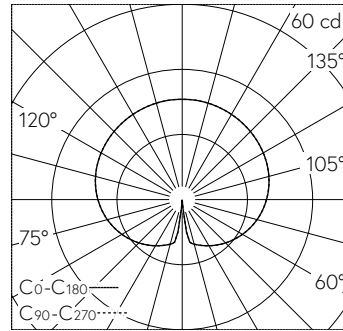

Scanner le code QR pour en savoir plus sur cet article sur www.neuco.ch

B 77 223K3
graphite - RAL 7024
LED 4.8 W 539 lm-h 3000 K
Convertisseur commutable on/off

IP65 IK03

Luminaire de jardin et d'allée avec répartition lumineuse libre. Indice de protection IP65, étanche à la poussière et protégé contre les jets d'eau. Classe de protection I.

Diffusion libre. Avec module à LED interchangeable, prévu pour une durée de vie d'au moins 200'000 heures et protégé contre la surchauffe. Livraison de modules LED et de pièces d'usure compatibles garantie pendant 20 ans. Avec Ultimate Driver® bloc d'alimentation LED 220-240 V, 0/50-60 Hz. Indice de protection IP 65. Luminaire en fonderie d'aluminium, aluminium et acier inoxydable Technologie de revêtement Unidure®, couleur graphite. Verre opale avec pas de vis. Set de raccordement avec joint d'étanchéité et bouchon de protection contre les gouttelettes pour le branchement en dérivation du câble de raccordement d'un diamètre de Ø 10-13,5 mm, max. 3 x 2,5 mm². Avec pièce à enterrer en acier, galvanisé, longueur environ 300 mm. Hauteur hors sol du luminaire 800 mm.

Garantie 5 ans.

LED 3000 K 4.8 W 539 lm-h 312° / CIE Flux 19 43 69 42 100 / C12 selon DIN 5040

Caractéristiques techniques

Flux lumineux	539 lm-h
Puissance de raccordement	4.8 W
Rendement lumineux	112.3 lm-h/W
Flux lumineux du module	580 lm-c
Puissance du module	3.9 W
Précision des couleurs	-
Rendu des couleurs	CRI > 80
Maintien du flux lumineux	L80/B50 à 200'000 h (25 °C)
Température de couleur	3000 K