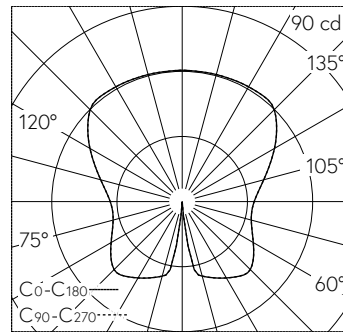

Luminaire de jardin et d'allée avec répartition lumineuse libre. Indice de protection IP65, étanche à la poussière et protégé contre les jets d'eau. Classe de protection I.

Diffusion libre. Avec module à LED interchangeable, prévu pour une durée de vie d'au moins 100'000 heures et protégé contre la surchauffe. Livraison de modules LED et de pièces d'usure compatibles garantie pendant 20 ans. Avec Ultimate Driver® bloc d'alimentation LED 220-240 V, 0/50-60 Hz. Indice de protection IP 65. Luminaire en fonderie d'aluminium, aluminium et acier inoxydable Technologie de revêtement Unidure®, couleur Bronze. Verre opale avec pas de vis. Set de raccordement avec joint d'étanchéité et bouchon de protection contre les gouttelettes pour le branchement en dérivation du câble de raccordement d'un diamètre de Ø 10-13,5 mm, max. 3 x 2,5 mm<sup>2</sup>. Avec pièce à enterrer en acier, galvanisé, longueur environ 300 mm. Hauteur hors sol du luminaire 800 mm.

Garantie 5 ans.

LED 3000 K 4.8 W 539 lm-h / CIE Flux 26 54 77 43 100 / C22 selon DIN 5040

**Caractéristiques techniques**

Flux lumineux	539 lm-h
Puissance de raccordement	4.8 W
Rendement lumineux	112.3 lm-h/W
Flux lumineux du module	580 lm-c
Puissance du module	3,9 W
Précision des couleurs	-
Rendu des couleurs	CRI > 80
Maintien du flux lumineux	L90/B50 à 100'000 h (25 °C)
Température de couleur	3000 K