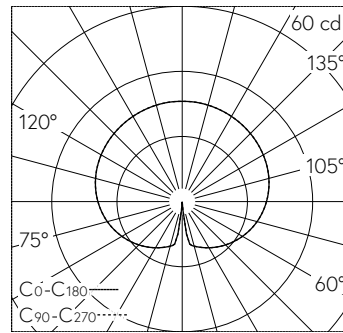

Scanner le code QR pour en savoir plus sur cet article sur www.neuco.ch

B 77 223AK3
argent - DB 702N
LED 4.8 W 539 lm-h 3000 K
Convertisseur commutable on/off

IP65 IK03

Luminaire de jardin et d'allée avec répartition lumineuse libre. Indice de protection IP65 étanche à la poussière et protégé contre les jets d'eau. Classe de protection I.

Garantie 5 ans.

LED 3000 K 4.8 W 539 lm-h 312° / CIE Flux 19 43 69 42 100 / C12 selon DIN 5040

Caractéristiques techniques

| | |
|---------------------------|-----------------------------|
| Flux lumineux | 539 lm-h |
| Puissance de raccordement | 4.8 W |
| Rendement lumineux | 112.3 lm-h/W |
| Flux lumineux du module | 580 lm-c |
| Puissance du module | 3,9 W |
| Précision des couleurs | - |
| Rendu des couleurs | CRI > 80 |
| Maintien du flux lumineux | L80/B50 à 200'000 h (25 °C) |
| Température de couleur | 3000 K |