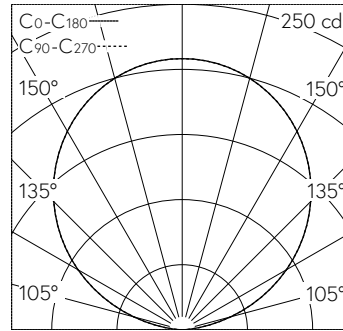

**IK10**

Luminaire à encastrer dans le sol avec répartition lumineuse libre. Classe de protection I.

Luminaire d'orientation. Verre antidérapant selon DIN B 51 130 R 13, mat. Avec module à LED interchangeable, prévu pour une durée de vie d'au moins 200'000 heures et protégé contre la surchauffe. Livraison de modules LED et de pièces d'usure compatibles garantie pendant 20 ans. Avec bloc d'alimentation LED 220-240 V, 0/50-60 Hz. Indice de protection IP 68 10 m. Luminaire fabriqué en acier inoxydable, Matériau No. 1.4301. Verre de sécurité blanc. 1,8 m câble de raccordement résistant à l'eau 07RN8-F 3 G 1 mm<sup>2</sup> avec stoppe-eau intégré et gaine d'installation en PVC 1,2 m. Diamètre 330 mm, profondeur d'encastrement 100 mm. Une température de service de 20 °C est atteinte au centre de la surface du verre, conformément à EN B 60 598 pour une température ambiante de 15 °C.

Garantie 5 ans.

Un premier nettoyage est nécessaire après le montage du luminaire..

Sur demande, ce luminaire est également livrable avec des couleurs de LED verte, bleue, ambre et rouge.

5	14.83	8
4	11.86	13
3	8.90	23
2	5.93	52
1	2.97	208
h [m]	D [m] 112°	E (0°)

LED 2700 K 9.2 W 593 lm-h 112° / CIE Flux 0 0 0 100 / E83 selon DIN 5040

**Caractéristiques techniques**

Flux lumineux	593 lm-h
Puissance de raccordement	9.2 W
Rendement lumineux	64.4 lm-h/W
Flux lumineux du module	1245 lm-c
Puissance du module	7,3 W
Précision des couleurs	-
Rendu des couleurs	CRI > 90
Maintien du flux lumineux	L90/B50 à 200'000 h (25 °C)
Température de couleur	2700 K