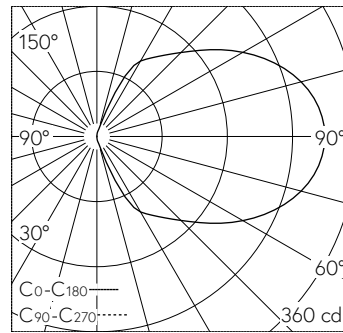

Scanner le code QR pour en savoir plus sur cet article sur www.neuco.ch

B 51 216.4K3
 blanche satiné
 LED 28.4 W 712 lm-h 3000 K
 Convertisseur commutable on/off

Applique avec sortie de lumière à 360° et répartition lumineuse défilée. Indice de protection IP20 Classe de protection I.

Éclairage défilé. Diffusion lumineuse sur 360°. Avec module à LED interchangeable, prévu pour une durée de vie d'au moins 160'000 heures et protégé contre la surchauffe. Livraison de modules LED et de pièces d'usure compatibles garantie pendant 20 ans. Avec bloc d'alimentation LED 220-240 V, 0/50-60 Hz. Luminaire fabriqué en aluminium. Finition Couleur blanc satiné. Teinte intérieure laiton mat. Vasque synthétique interne, blanche translucide. Une entrée de câble pour branchement en dérivation du câble de raccordement. Diamètre 500 mm, profondeur 100 mm.

Garantie 5 ans.

LED 3000 K 28.4 W 712 lm-h / CIE Flux 10 34 64 50 100 / C11 selon DIN 5040

Caractéristiques techniques

Flux lumineux	712 lm-h
Puissance de raccordement	28.4 W
Rendement lumineux	10.3 lm-h/W
Flux lumineux du module	3900 lm-c
Puissance du module	25,0 W
Précision des couleurs	-
Rendu des couleurs	CRI > 90
Maintien du flux lumineux	L80/B50 à 160'000 h (25 °C)
Température de couleur	3000 K

Autres informations

Sortie de lumière	à 360°
Répartition lumineuse	défilée
Tension de fonctionnement	220 – 240 V AC 50 / 60 Hz 170 – 280 V DC 0 Hz
Température de service	max. 30 °C
Poids	3.1 kg