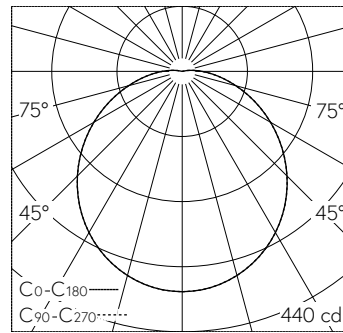

Scanner le code QR pour en savoir plus sur cet article sur www.neuco.ch

B 51 077.6K3
 blanche satiné
 LED 15.5 W 1166 lm-h 3000 K
 Convertisseur commutable on/off

 **IP20 IK10**

Plafonnier apparent avec sortie de lumière dirigée vers le bas et répartition lumineuse défilée.
 Indice de protection IP20
 Classe de protection I.

Éclairage non éblouissant dirigé vers le bas. Avec module à LED interchangeable, prévu pour une durée de vie d'au moins 131'000 heures et protégé contre la surchauffe. Livraison de modules LED et de pièces d'usure compatibles garantie pendant 20 ans. Avec bloc d'alimentation LED 220-240 V, 50-60 Hz. Luminaire fabriqué en aluminium. Finition Couleur blanc satiné. Teinte intérieure cuivre mat. Vasque synthétique, antichocs, blanc avec fermeture à baïonnette. Deux entrées de câble pour branchement en dérivation du câble de raccordement jusqu'à Ø 10,5 mm. Diamètre 260 mm, hauteur 90 mm.

Garantie 5 ans.

LED 3000 K 15.5 W 1166 lm-h / CIE Flux 44 74 91 98 100 / A30 selon DIN 5040

Caractéristiques techniques

Flux lumineux	1166 lm-h
Puissance de raccordement	15.5 W
Rendement lumineux	78 lm-h/W
Flux lumineux du module	1725 lm-c
Puissance du module	11,6 W
Précision des couleurs	-
Rendu des couleurs	CRI > 90
Maintien du flux lumineux	L90/B50 à 131'000 h (25 °C)
Température de couleur	3000 K

Autres informations

Sortie de lumière	dirigée vers le bas
Répartition lumineuse	défilée
Tension de fonctionnement	220 – 240 V AC 50 / 60 Hz
Température de service	max. 45 °C
Poids	1.25 kg