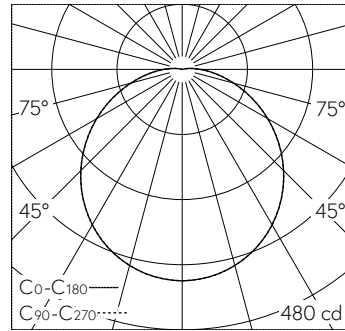

Scanner le code QR pour en savoir plus sur cet article sur [www.neuco.ch](http://www.neuco.ch)

**B 51 077.1K3**  
blanche satiné  
LED 15.5 W 1224 lm-h 3000 K  
Convertisseur commutable on/off

 **IP20 IK10**

Plafonnier apparent avec sortie de lumière dirigée vers le bas et répartition lumineuse défilée.  
Indice de protection IP20  
Classe de protection I.

Éclairage non éblouissant dirigé vers le bas. Avec module à LED interchangeable, prévu pour une durée de vie d'au moins 131'000 heures et protégé contre la surchauffe. Livraison de modules LED et de pièces d'usure compatibles garantie pendant 20 ans. Avec bloc d'alimentation LED 220-240 V, 50-60 Hz. Luminaire fabriqué en aluminium. Finition Couleur blanc satiné. Teinte intérieure blanche. Vasque synthétique, antichocs, blanc avec fermeture à baïonnette. Deux entrées de câble pour branchement en dérivation du câble de raccordement jusqu'à Ø 10,5 mm. Diamètre 260 mm, hauteur 90 mm.

Garantie 5 ans.

LED 3000 K 15.5 W 1224 lm-h / CIE Flux 44 74 91 98 100 / A30 selon DIN 5040

**Caractéristiques techniques**

Flux lumineux	1224 lm-h
Puissance de raccordement	15.5 W
Rendement lumineux	78 lm-h/W
Flux lumineux du module	1725 lm-c
Puissance du module	11,6 W
Précision des couleurs	-
Rendu des couleurs	CRI > 90
Maintien du flux lumineux	L90/B50 à 131'000 h (25 °C)
Température de couleur	3000 K

**Autres informations**

Sortie de lumière	dirigée vers le bas
Répartition lumineuse	défilée
Tension de fonctionnement	220 – 240 V AC 50 / 60 Hz
Température de service	max. 45 °C
Poids	1.25 kg