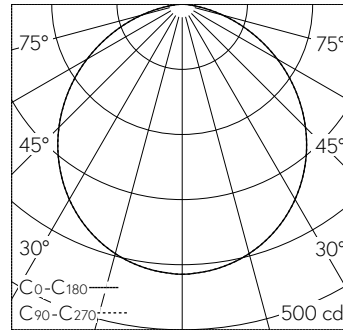

Scanner le code QR pour en savoir plus sur cet article sur www.neuco.ch

B 51 017.1K3
 blanche satiné
 LED 15.5 W 1124 lm-h 3000 K
 Convertisseur commutable on/off

IP20 IK10

Plafonnier apparent avec sortie de lumière dirigée vers le bas et répartition lumineuse défilée. Indice de protection IP20
 Classe de protection I.

Éclairage non éblouissant dirigé vers le bas. Avec module à LED interchangeable, prévu pour une durée de vie d'au moins 131'000 heures et protégé contre la surchauffe. Livraison de modules LED et de pièces d'usure compatibles garantie pendant 20 ans. Avec bloc d'alimentation LED 220-240 V, 50-60 Hz. Luminaire fabriqué en aluminium. Finition Couleur blanc satiné. Teinte intérieure blanche. Vasque synthétique, antichocs, blanc avec fermeture à baïonnette. Deux entrées de câble pour branchement en dérivation du câble de raccordement jusqu'à Ø 10,5 mm. Diamètre 260 mm, hauteur 105 mm.

Garantie 5 ans.

h [m]	D [m] 108°	E (0°)
1	2.75	415
2	5.51	104
3	8.26	46
4	11.01	26
5	13.76	17

LED 3000 K 15.5 W 1124 lm-h 108° / CIE Flux 49 81 96 100 100 / A40 selon DIN 5040

Caractéristiques techniques

Flux lumineux	1124 lm-h
Puissance de raccordement	15.5 W
Rendement lumineux	62.5 lm-h/W
Flux lumineux du module	1725 lm-c
Puissance du module	11,6 W
Précision des couleurs	-
Rendu des couleurs	CRI > 90
Maintien du flux lumineux	L90/B50 à 131'000 h (25 °C)
Température de couleur	3000 K