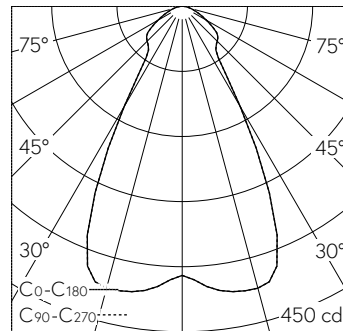

À utiliser en combinaison avec divers composants d'installation modulaires. Éclairage non éblouissant dirigé vers le bas. Avec module à LED interchangeable, prévu pour une durée de vie d'au moins 190'000 heures et protégé contre la surchauffe. Livraison de modules LED et de pièces d'usure compatibles garantie pendant 20 ans. Luminaire sans cache-piton. Le type de cache-piton requis – Composant d'installation – avec bloc d'alimentation à LED incorporé, on/off, doit être commandé en plus. Luminaire fabriqué en aluminium. Finition Couleur blanc satiné. Teinte intérieure aluminium mat. Câble de suspension 2 x 0,5 mm<sup>2</sup>, couleur blanc. Dimensions Ø 60 x 500 x 2000 mm.

Garantie 5 ans.

Sur demande, ce luminaire est également livrable en longueurs spéciales.

h [m]	D [m] 56°	E (0°)
1	1.06	372
2	2.13	93
3	3.19	41
4	4.25	23
5	5.32	15

LED 3000 K 13 W 481 lm-h 56° / CIE Flux 72 91 98 100 100 / A60 selon DIN 5040

**Caractéristiques techniques**

Flux lumineux	481 lm-h
Puissance de raccordement	13 W
Rendement lumineux	37 lm-h/W
Flux lumineux du module	1320 lm-c
Puissance du module	10,5 W
Précision des couleurs	-
Rendu des couleurs	CRI > 90
Maintien du flux lumineux	L80/B50 à 190'000 h (25 °C)
Température de couleur	3000 K

**Autres informations**

Sortie de lumière	dirigée vers le bas
Répartition lumineuse	défilée
Température de service	max. 40 °C
Poids	0.78 kg