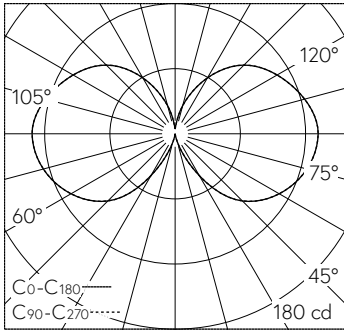

LED 3000 K 16 W 1324 lm-h / CIE Flux 11 36 65 49 100 / C11 selon DIN 5040