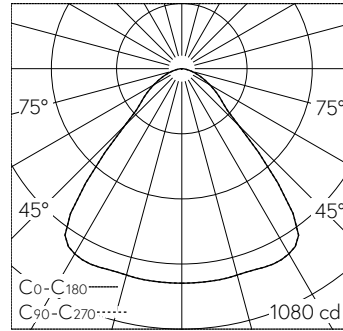

Indice de protection IP20
Classe de protection I.

Diffusion libre et diffusion lumineuse vers le bas. Constant Optics®: Système optique efficace qui ne connaît presque aucune usure. Verre opale avec Avec bloc d'alimentation à LED, pour pilotage DALI, 220-240 V, 0/50-60 Hz. Spot avec LED 20 W puissance de raccordement du luminaire, flux lumineux du luminaire 1846 lm, angle de diffusion à demi-intensité 85°, température de couleur 3000 K. Indice de rendu des couleurs (CRI) > 90. Avec bloc d'alimentation à LED, pour pilotage DALI, 220-240 V, 0/50-60 Hz. Avec module à LED interchangeable, prévu pour une durée de vie d'au moins 195'000 heures et protégé contre la surchauffe. Livraison de modules LED et de pièces d'usure compatibles garantie pendant 20 ans. Armature du luminaire et cache-piton métallique. Finition couleur blanc. Verre opale soufflé à la bouche. Réflecteur en aluminium pur anodisé. Câble de suspension 5 x 0,75 mm² avec deux filins d'acier, couleur blanc. Dimensions Ø 185 x 480 mm, longueur totale 6000 mm.

LED 3000 K 20 W 2073 lm-h 86° / CIE Flux 71 92 99 100 100 / A60 selon DIN 5040

h [m]	D [m] 86°	E (0°)
1	1.87	890
2	3.73	222
3	5.60	99
4	7.46	56
5	9.33	36