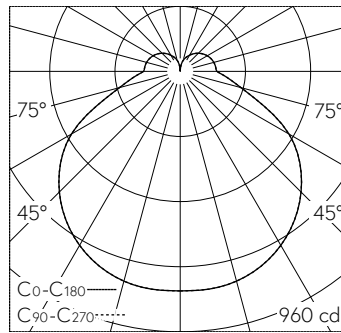

Scanner le code QR pour en savoir plus sur cet article sur www.neuco.ch

B 50 177K3
LED 41 W 3514 lm-h 3000 K

Plafonnier à encastrer avec répartition lumineuse extensive. Indice de protection IP20. Classe de protection III.

Répartition lumineuse extensive. Avec module à LED interchangeable, prévu pour une durée de vie d'au moins 120'000 heures et protégé contre la surchauffe. Livraison de modules LED et de pièces d'usure compatibles garantie pendant 20 ans. Sans bloc alimen. Classe de protection III. Armature du luminaire métallique. Verre opale soufflé à la bouche satiné mat avec filetage. Câble de connexion avec collier antitraaction et le système de connecteur pour boîtier d'alimentation on/off ou DALI. Pour encastrement dans un faux plafond avec une épaisseur de matériau de 3-20 mm. Luminaire pour montage encastré dans une réservation avec les dimensions Ø 240 x 65 mm ou dans le boîtier d'encastrement B 13 028. Diamètre 265 mm, hauteur 75 mm.

Garantie 5 ans.

La distance latérale séparant le boîtier du luminaire des éléments de construction environnants doit être d'au moins 50 mm.