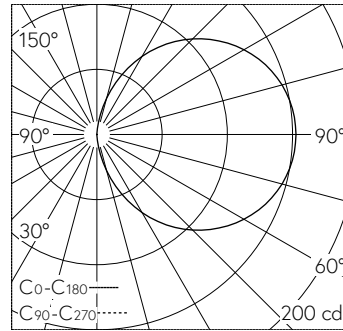

Indice de protection IP65 , étanche à la poussière et protégé contre les jets d'eau  
Classe de protection I.

Diffusion libre. La température de couleur des luminaires est réglable sur 3000 K ou 4000 K au choix. Flux lumineux du luminaire 558 lm en fonctionnement à température de couleur 3000 K. Flux lumineux du luminaire 566 lm en fonctionnement à température de couleur 4000 K. Avec module LED interchangeable d'une durée de vie moyenne de > 200.000 heures (L80B50 pour  $t_a = 25^\circ\text{C}$ ). Garantie de réapprovisionnement du module LED et des pièces d'usure compatibles pendant 20 ans. Avec Ultimate Driver® bloc d'alimentation LED 220-240 V, 0/50-60 Hz. Indice de protection IP 65. Luminaire en fonderie d'aluminium, aluminium et acier inoxydable Technologie de revêtement Tricoat®, couleur argent. Verre de sécurité blanc. Deux entrées de câble pour branchement en dérivation du câble de raccordement jusqu'à  $\varnothing 10,5$  mm. Dimensions: 260 x 70 x 65 mm. Luminaire pour montage encastré dans une réservation avec les dimensions 245 x 60 x 70 mm ou dans le boîtier d'encastrement B 10 425 ou boîtiers d'encastrement pour systèmes d'isolation thermique par l'extérieur ITE B 13 520.

Garantie 5 ans.

Montage horizontal ou vertical possible.

LED 3000 K 6.8 W 558 lm-h / CIE Flux 13 37 66 50 100 / C11 selon DIN 5040

**Caractéristiques techniques**

Flux lumineux	558 lm-h
Puissance de raccordement	6.8 W
Rendement lumineux	66.2 lm-h/W
Flux lumineux du module	1105 lm-c
Puissance du module	5,8 W
Précision des couleurs	-
Rendu des couleurs	CRI > 80
Maintien du flux lumineux	L80/B50 à 115'000 h (25 °C)
Température de couleur	3000 K