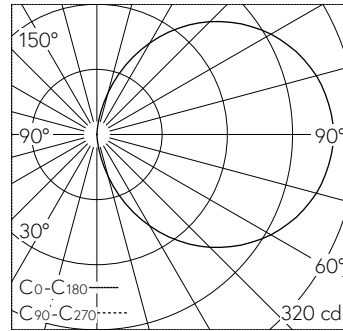

Indice de protection IP65 , étanche à la poussière et protégé contre les jets d'eau  
Classe de protection I.

Luminaire d'orientation. La température de couleur des luminaires est réglable sur 3000 K ou 4000 K au choix. Flux lumineux du luminaire 841 lm en fonctionnement à température de couleur 4000 K. Flux lumineux du luminaire 841 lm en fonctionnement à température de couleur 4000 K. Avec module LED interchangeable d'une durée de vie moyenne de > 200.000 heures (L80B50 pour  $t_a = 25^\circ\text{C}$ ). Garantie de réapprovisionnement du module LED et des pièces d'usure compatibles pendant 20 ans. Avec Ultimate Driver® bloc d'alimentation LED 220-240 V, 0/50-60 Hz. Indice de protection IP 65. Luminaire en fonderie d'aluminium, aluminium et acier inoxydable Technologie de revêtement Tri-coat®, couleur argent. Verre de sécurité blanc. Deux entrées de câble pour branchement en dérivation du câble de raccordement jusqu'à Ø 10,5 mm. Dimensions: 420 x 125 x 90 mm. Luminaire pour montage encastré dans une réservation avec les dimensions 405 x 110 x 90 mm ou dans le boîtier d'encastrement B 10 437 ou boîtiers d'encastrement pour systèmes d'isolation thermique par l'extérieur ITE B 13 523.

Garantie 5 ans.

Montage horizontal ou vertical possible.

LED 4000 K 8.8 W 841 lm-h / CIE Flux 13 37 66 50 100 / C11 selon DIN 5040

**Caractéristiques techniques**

Flux lumineux	841 lm-h
Puissance de raccordement	8.8 W
Rendement lumineux	84.9 lm-h/W
Flux lumineux du module	1495 lm-c
Puissance du module	7,7 W
Précision des couleurs	-
Rendu des couleurs	CRI > 80
Maintien du flux lumineux	L90/B50 à 200'000 h (25 °C)
Température de couleur	4000 K