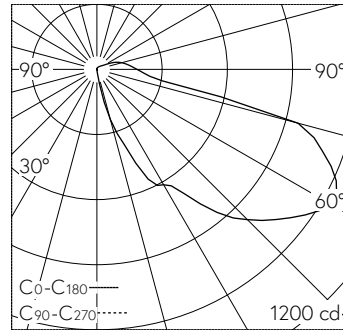

LED 3000 K 18 W 1773 lm-h / CIE Flux 17 51 85 90 100 / A11 selon DIN 5040

Caractéristiques techniques

Flux lumineux	1773 lm-h
Puissance de raccordement	18 W
Rendement lumineux	92.4 lm-h/W
Flux lumineux du module	2795 lm-c
Puissance du module	16,0 W
Précision des couleurs	-
Rendu des couleurs	CRI > 80
Maintien du flux lumineux	L80/B50 à 200'000 h (25 °C)
Température de couleur	3000 K

Autres informations

Répartition lumineuse	asymétrique-elliptique
Tension de fonctionnement	220 - 240 V AC 50 / 60 Hz 176 - 264 V DC 0 Hz
Température de service	max. 45 °C
Poids	2.5 kg