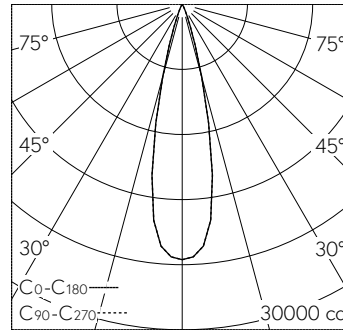

h [m]	D [m] 24°	E (0°)
4	1.70	1471
8	3.40	368
12	5.10	163
16	6.80	92
20	8.50	59

LED 4000 K 44 W 4310 lm-h 24° / CIE Flux 100 100 100 100 100 / A80 selon DIN 50...

Caractéristiques techniques

Flux lumineux	4310 lm-h
Puissance de raccordement	44 W
Rendement lumineux	98 lm-h/W
Flux lumineux du module	6190 lm-c
Puissance du module	40,3 W
Précision des couleurs	-
Rendu des couleurs	CRI > 80
Maintien du flux lumineux	L90/B50 à 100'000 h (25 °C)
Température de couleur	4000 K

Autres informations

Sortie de lumière	défilée
Angle de demi-valeur	25 ° Medium (20 - 26 °)
Tension de fonctionnement	220 - 240 V AC 50 / 60 Hz 176 - 264 V DC 0 Hz
Température de service	max. 35 °C
Poids	2.75 kg