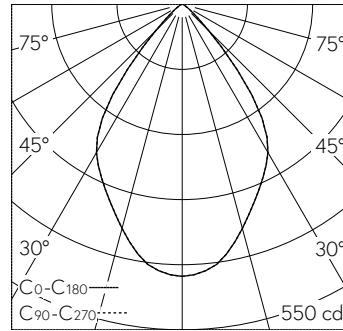

Scanner le code QR pour en savoir plus sur cet article sur www.neuco.ch

B 24 727WK4
blanc - RAL 9010
LED 5 W 515 lm-h 4000 K
Convertisseur commutable on/off

IP65 IK07

Applique avec sortie de lumière défilée unilatérale et répartition lumineuse extensive.
Indice de protection IP65 étanche à la poussière et protégé contre les jets d'eau
Classe de protection I.

Diffusion lumineuse unilatérale. Répartition lumineuse extensive. Constant Optics®. Système optique efficace qui ne connaît presque aucune usure. angle de diffusion à demi-intensité 70°, Avec module à LED interchangeable, prévu pour une durée de vie d'au moins 100'000 heures et protégé contre la surchauffe. Livraison de modules LED et de pièces d'usure compatibles garantie pendant 20 ans. Avec bloc d'alimentation LED 220-240 V, 0/50-60 Hz. Indice de protection IP 65. Luminaire en fonderie d'aluminium, aluminium et acier inoxydable Technologie de revêtement Unidure®, couleur blanc. Verre de sécurité mat. Surface du réflecteur en aluminium pur anodisé. Deux entrées de câble pour branchement en dérivation du câble de raccordement jusqu'à Ø 7-12 mm. Le luminaire peut être installé dans toutes les positions. Dimensions: 80 x 160 x 105 mm.

Garantie 5 ans.

Montage avec sortie de lumière vers le bas ou vers le haut possible.

h [m]	D [m] 70°	E (0°)
1	1.40	460
2	2.80	115
3	4.20	51
4	5.60	29
5	7.00	18

LED 4000 K 5 W 515 lm-h 70° / CIE Flux 89 99 100 100 100 / A80 selon DIN 5040

Caractéristiques techniques

Flux lumineux	515 lm-h
Puissance de raccordement	5 W
Rendement lumineux	103 lm-h/W
Flux lumineux du module	685 lm-c
Puissance du module	3,9 W
Précision des couleurs	-
Rendu des couleurs	CRI > 80
Maintien du flux lumineux	L90/B50 à 100'000 h (25 °C)
Température de couleur	4000 K